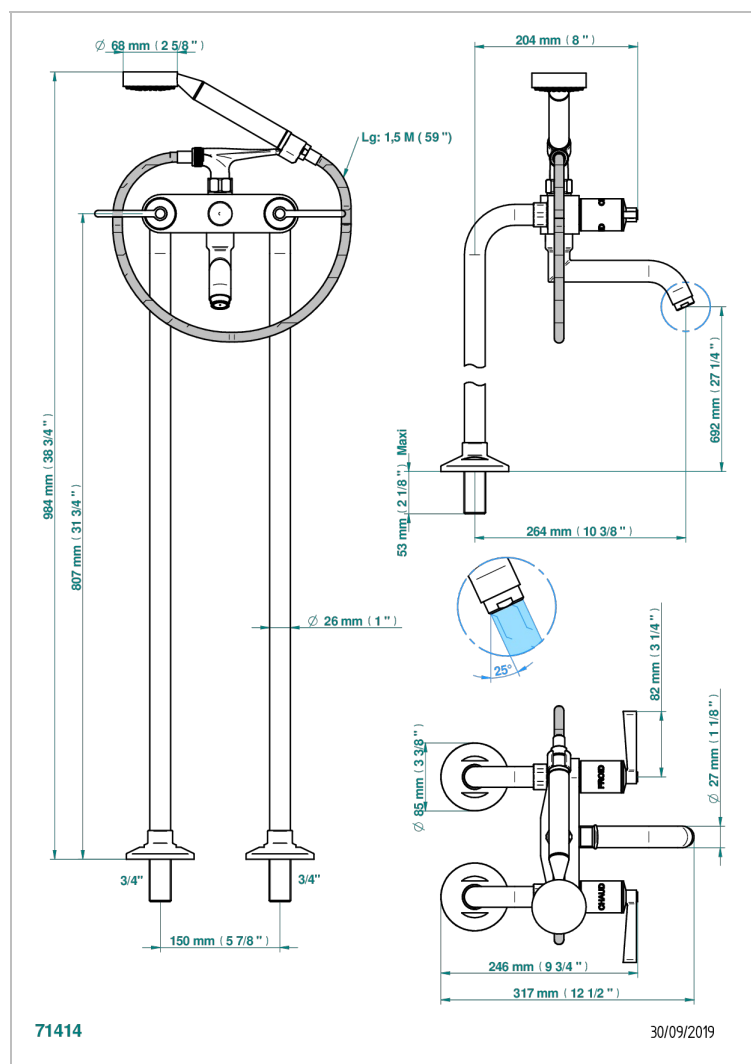

FAUBOURG PORCELAINE BLANCHE AMANETTES

THG[®]
PARIS

G2J-13CS

Mélangeur bain douche sur colonnes pour fixation au sol

CARACTÉRISTIQUES

- ACS : 21ACCLY034

CERTIFICATIONS

FINITIONS DISPONIBLES

Pvd umber mat - H67
Vieux nickel - H28