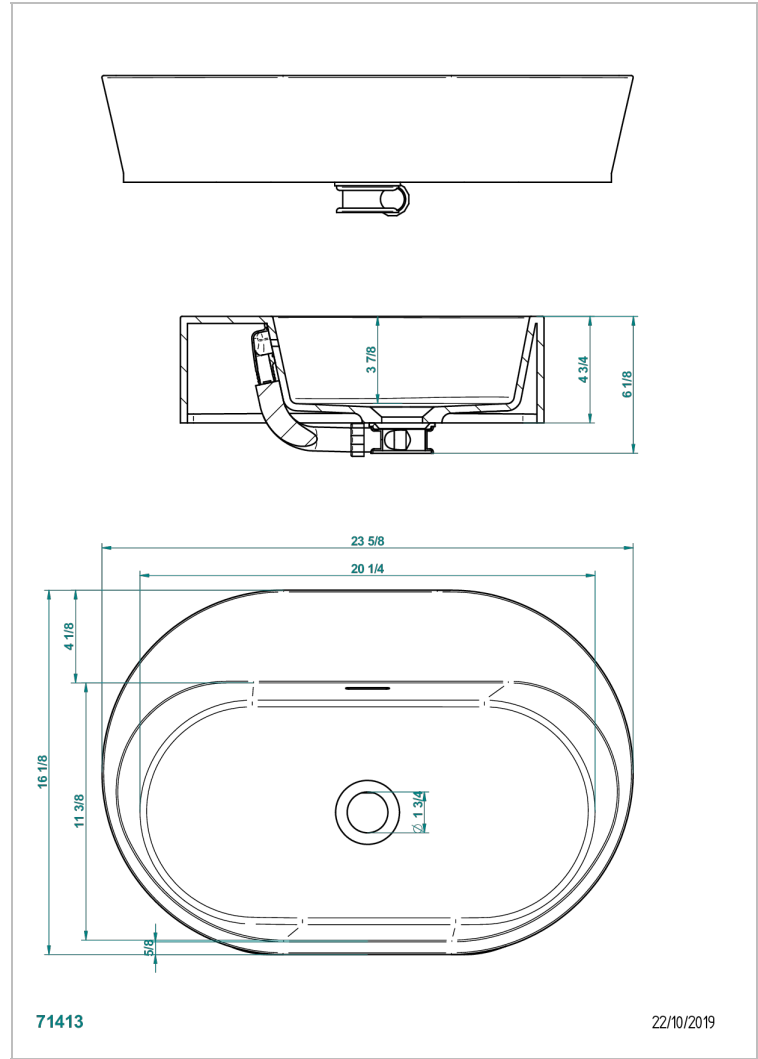

LAVABO

B13-V590

Lavabo MONCEAU 60 x 41 x 12 cm para poner, entregada sin desague

THG[®]
PARIS

CARACTERÍSTICAS

- Lavabo
- Lavabo MONCEAU 60 x 41 x 12 cm para poner, entregada sin desague

ACABADOS DISPONIBLES