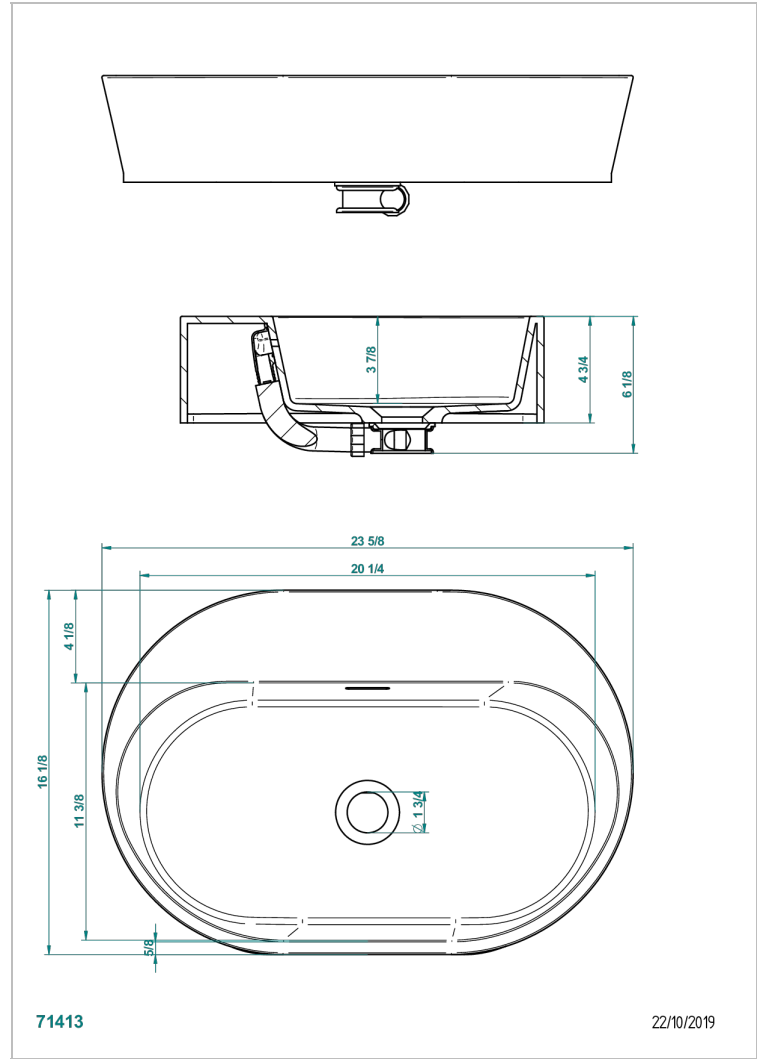

LAVABO

B13-V590

Lavabo MONCEAU 60 x 41 x 12 cm para poner, entregada sin desague

THG[®]
PARIS

CARACTERÍSTICAS

- Lavabo
- Lavabo MONCEAU 60 x 41 x 12 cm para poner, entregada sin desague

ACABADOS DISPONIBLES