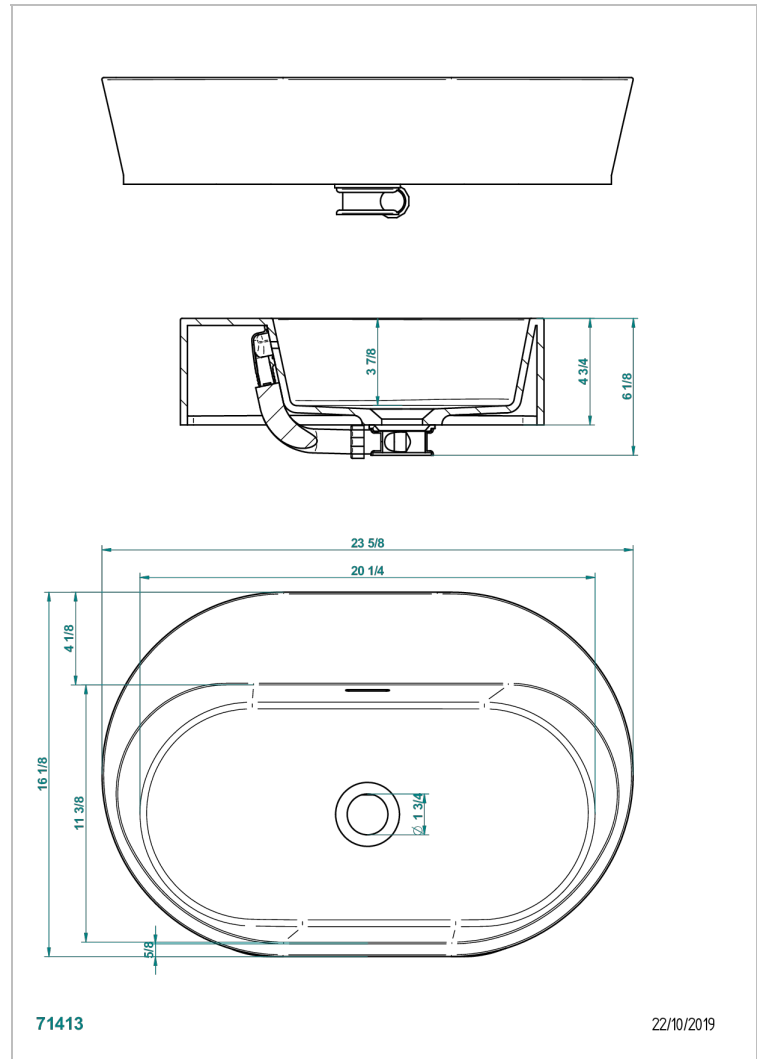

WASCHBECKEN

B13-V590

Monceau waschbecken freistehend 60 x 41 x 12 cm, ohne ab- und Überlaufgarnitur

THG[®]
PARIS

EIGENSCHAFTEN

- Waschbecken
- Monceau waschbecken freistehend 60 x 41 x 12 cm, ohne ab- und Überlaufgarnitur