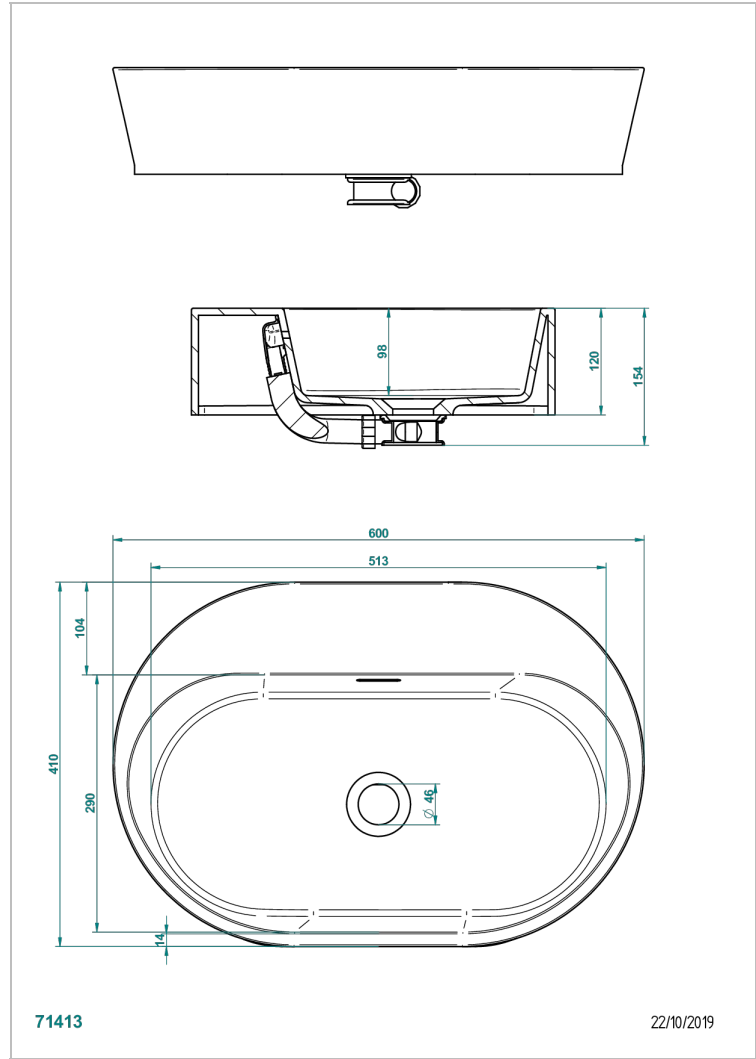

WASCHBECKEN

B13-V590

THG[®]
PARIS

Monceau waschbecken freistehend 60 x 41 x 12 cm, ohne ab- und Überlaufgarnitur

EIGENSCHAFTEN

- Waschbecken
- Monceau waschbecken freistehend 60 x 41 x 12 cm, ohne ab- und Überlaufgarnitur