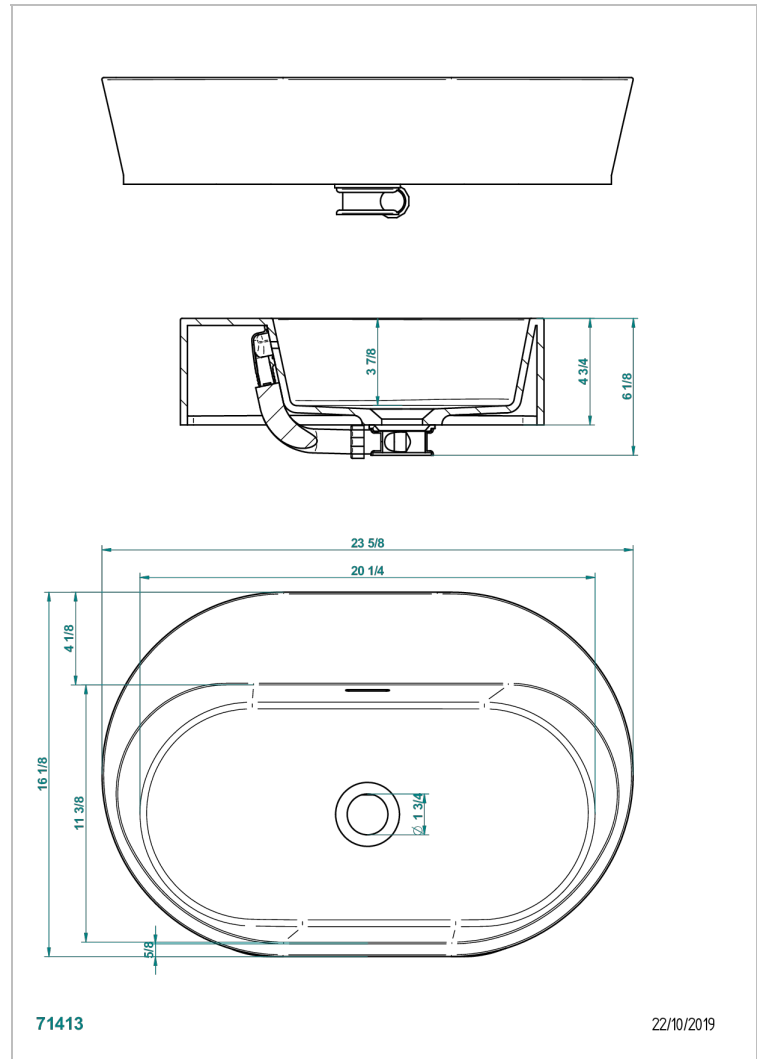

РАКОВИНЫ

B13-V590

MONCEAU on counter basin 60 x 41 x 12 cm, delivered without waste

THG[®]
PARIS

ХАРАКТЕРИСТИКИ

- Раковины
- MONCEAU on counter basin 60 x 41 x 12 cm, delivered without waste

ДОСТУПНЫЕ ВАРИАНТЫ ПОКРЫТИЙ