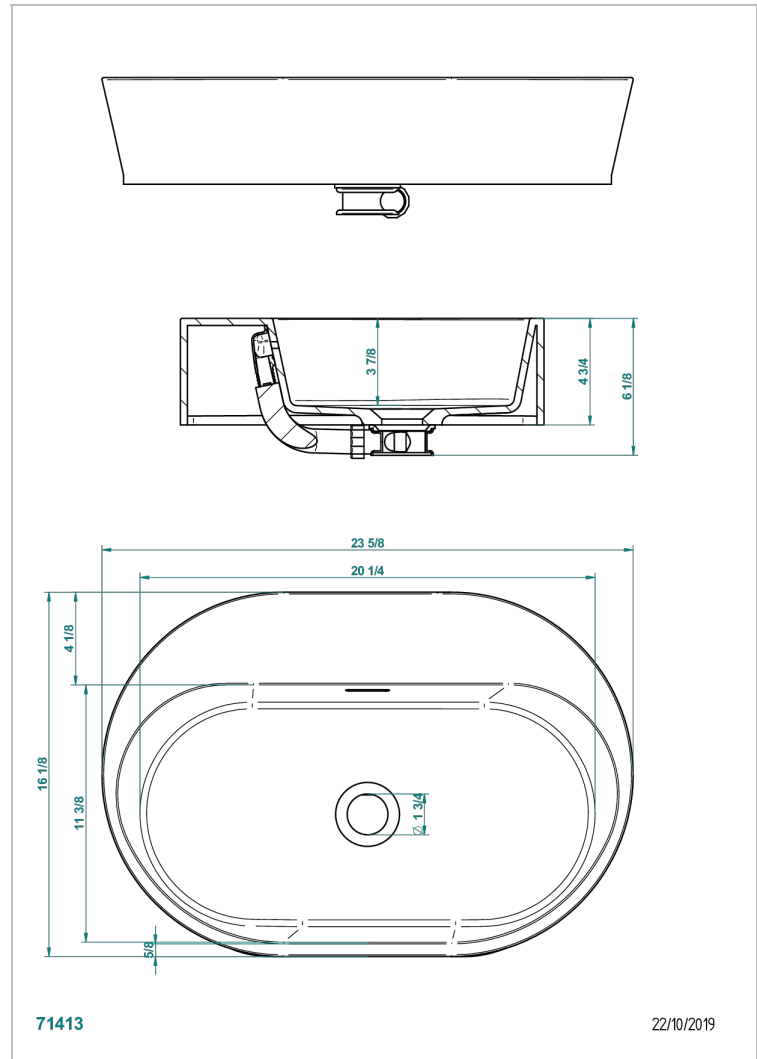

WASCHBECKEN

B13-V590

Monceau waschbecken freistehend 60 x 41 x 12 cm, ohne ab- und Überlaufgarnitur

EIGENSCHAFTEN

- Waschbecken
- Monceau waschbecken freistehend 60 x 41 x 12 cm, ohne ab- und Überlaufgarnitur