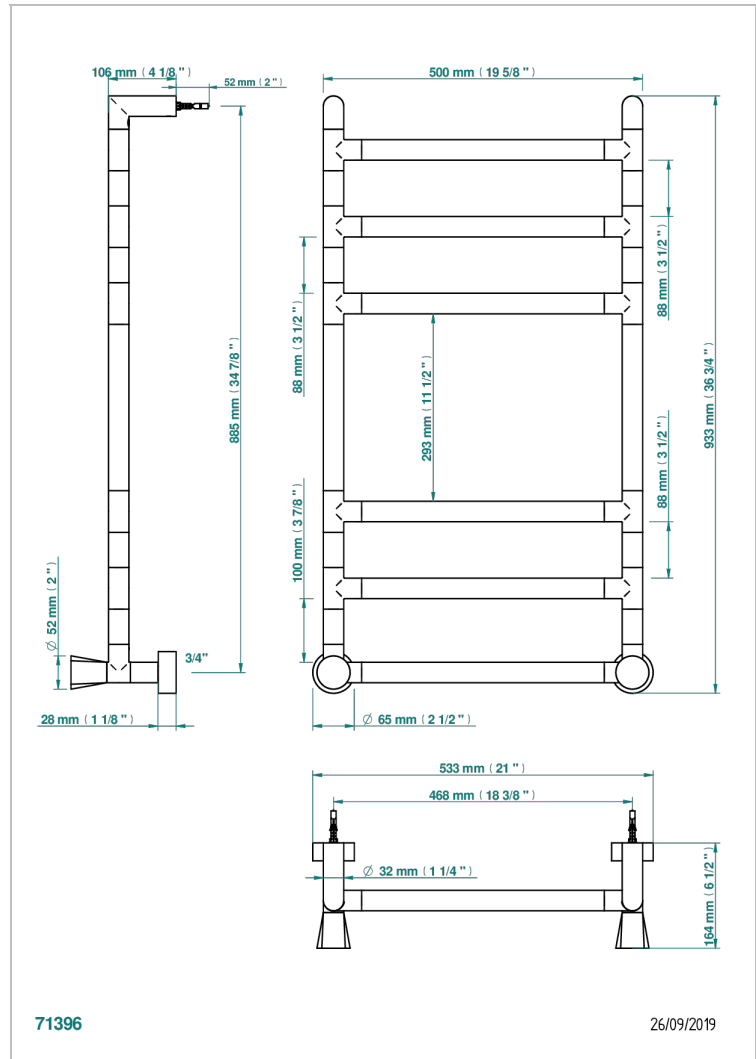

# METAMORPHOSE

G6A-TWR6H2

THG<sup>®</sup>  
PARIS

Sèche-serviettes Contemporain rond, 6 barres, 533 mm x 922 mm, hydraulique, avec 2 croisillons de style

## CARACTÉRISTIQUES

- Métamorphose
- Sèche-serviettes Contemporain rond, 6 barres, 533 mm x 922 mm, hydraulique, avec 2 croisillons de style

## SPÉCIFICATIONS TECHNIQUES

- Pression : 0,5 bars < P < 3 bars (recommandée)
- Pressure : 7.25 psi < P < 43.5 psi (advised)
- Température eau maximale conseillée : 60°C
- Maximum water temperature advised: 140°F
- Hauteur minimale au sol (maximum height from the ground) : 60 cm (24")
- Puissance / Power : 88W à Delta T 30