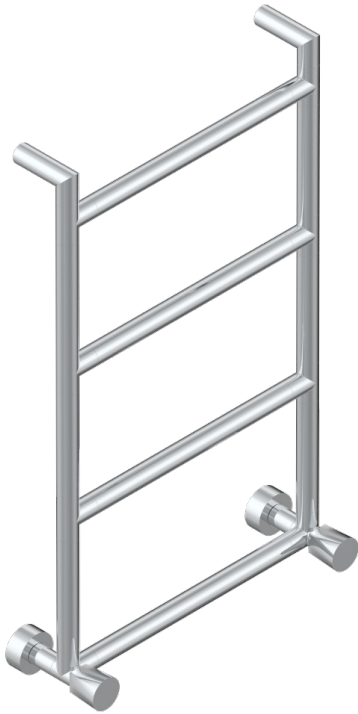

METAMORPHOSE

G6A-TWR4H2

THG[®]
PARIS

Modern Rund, Handtuchwärmer, Warmwasser, 2 kollektionsspezifische Bedienungsriffe, 4 Stangen, 533 mm x 867 mm

EIGENSCHAFTEN

- Métamorphose
- Modern Rund, Handtuchwärmer, Warmwasser, 2 kollektionsspezifische Bedienungsriffe, 4 Stangen, 533 mm x 867 mm

TECHNISCHE DATEN

- Pression : 0,5 bars < P < 3 bars (recommandée)
- Pressure : 7.25 psi < P < 43.5 psi (advised)
- Température eau maximale conseillée : 60°C
- Maximum water temperature advised: 140°F
- Hauteur minimale au sol (maximum height from the ground) : 60 cm (24")
- Puissance / Power : 59W à Delta T 30

VERFÜGBARE OBERFLÄCHEN

Blassgold - F30
Blassgold matt unlackiert - F31
Chrom - A02
Chrom matt - C02
Gold - F01
Gold matt - F07

Nickel matt - C01
Pvd blush - H62
Pvd blush matt - H60
Pvd bronze braun - F33
Pvd bronze braun matt - F34
Pvd gold - H52