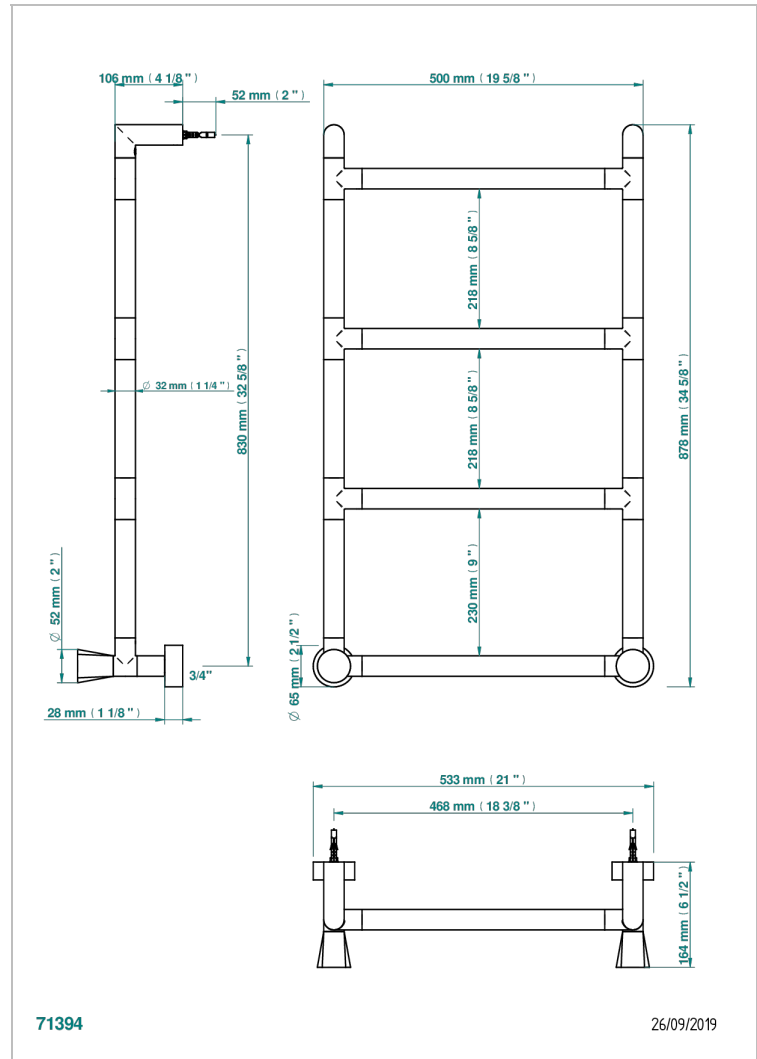

METAMORPHOSE

G6A-TWR4H2

THG[®]
PARIS

Modern Rund, Handtuchwärmer, Warmwasser, 2 kollektionsspezifische Bedienungsriffe, 4 Stangen, 533 mm x 867 mm

EIGENSCHAFTEN

- Métamorphose
- Modern Rund, Handtuchwärmer, Warmwasser, 2 kollektionsspezifische Bedienungsriffe, 4 Stangen, 533 mm x 867 mm

TECHNISCHE DATEN

- Pression : 0,5 bars < P < 3 bars (recommandée)
- Pressure : 7.25 psi < P < 43.5 psi (advised)
- Température eau maximale conseillée : 60°C
- Maximum water temperature advised: 140°F
- Hauteur minimale au sol (maximum height from the ground) : 60 cm (24")
- Puissance / Power : 59W à Delta T 30