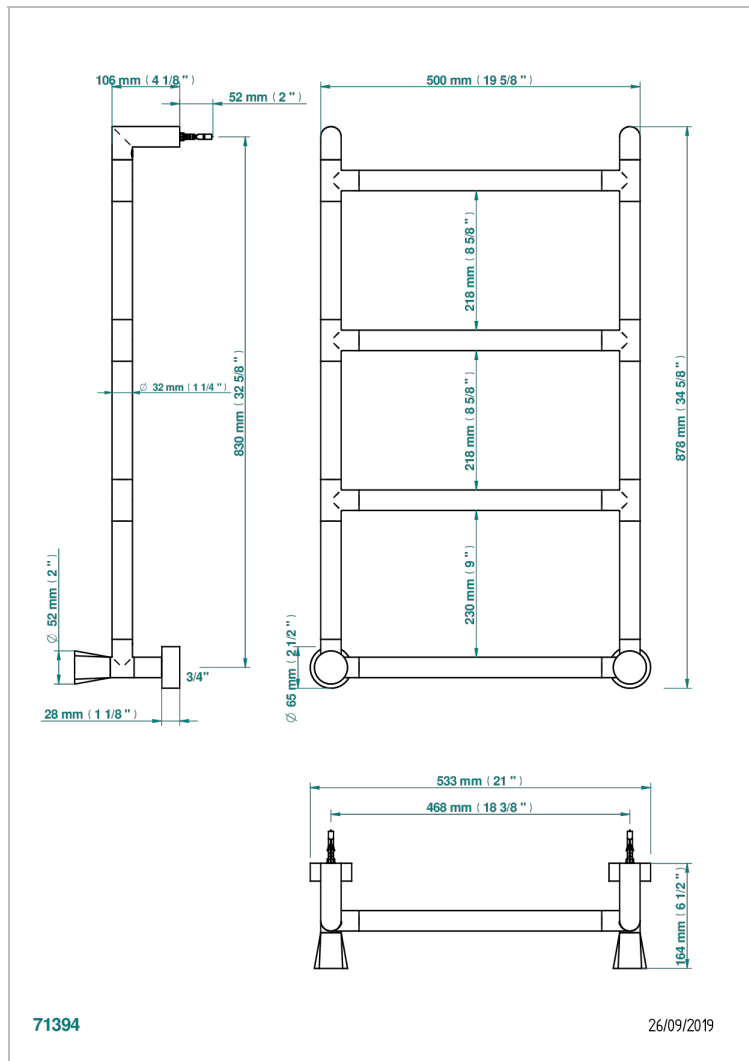

METAMORPHOSE

G6A-TWR4H2

THG
PARIS

Полотенцесушитель Современный круглый, 4 перекладины, 533 мм x 867 мм, водяной, с 2 декоративными крестовыми ручьями

ХАРАКТЕРИСТИКИ

- Metamorphose
- Полотенцесушитель Современный круглый, 4 перекладины, 533 мм x 867 мм, водяной, с 2 декоративными крестовыми ручьями

ТЕХНИЧЕСКИЕ ХАРАКТЕРИСТИКИ

- Pression : 0,5 bars < P < 3 bars (recommandée)
- Pressure : 7.25 psi < P < 43.5 psi (advised)
- Température eau maximale conseillée : 60°C
- Maximum water temperature advised: 140°F
- Hauteur minimale au sol (maximum height from the ground) : 60 cm (24")
- Puissance / Power : 59W à Delta T 30