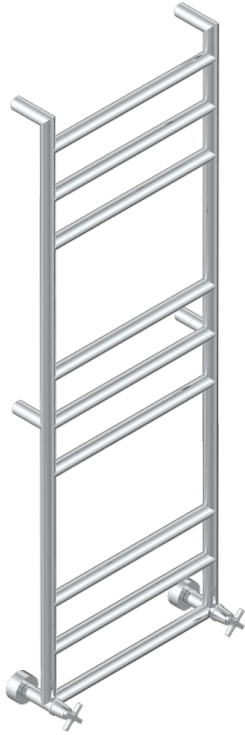

Полотенцесушитель Современный круглый, 9 перекладин, 533 мм х 1487 мм, водяной, с 2 декоративными крестовыми ручьятками

71388

25/09/2019

### ХАРАКТЕРИСТИКИ

- Spirit
- Полотенцесушитель Современный круглый, 9 перекладин, 533 мм х 1487 мм, водяной, с 2 декоративными крестовыми ручьятками

### ТЕХНИЧЕСКИЕ ХАРАКТЕРИСТИКИ

- Pression : 0,5 bars < P < 3 bars (recommandée)
- Pressure : 7.25 psi < P < 43.5 psi (advised)
- Température eau maximale conseillée : 60°C
- Maximum water temperature advised: 140°F
- Hauteur minimale au sol (maximum height from the ground) : 60 cm (24")
- Puissance / Power : 132W à Delta T 30

### ДОСТУПНЫЕ ВАРИАНТЫ ПОКРЫТИЙ

Blush PVD - H62  
 Graphite PVD - H64  
 Matt Umber PVD - H67  
 Matt blush PVD - H60  
 Matt graphite PVD - H65  
 Umber PVD - H66

Золото - F01  
 Матовое золото - F07  
 Матовое светлое золото - F31  
 Матовый никель - C01  
 Матовый хром - C02  
 Никель - B01