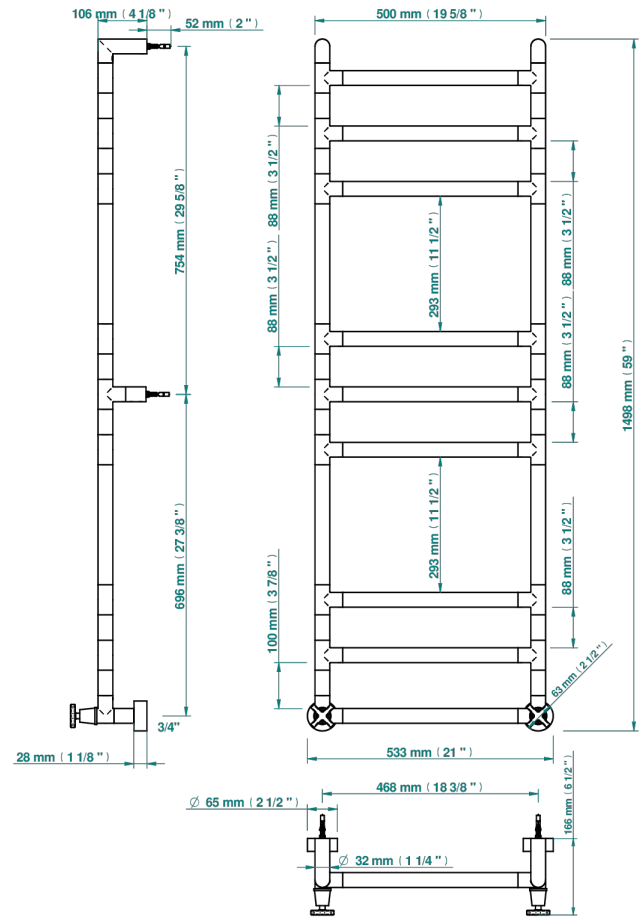

Полотенцесушитель Современный круглый, 9 перекладин, 533 мм х 1487 мм, водяной, с 2 декоративными крестовыми ручьятками

71388

25/09/2019

### ХАРАКТЕРИСТИКИ

- Spirit
- Полотенцесушитель Современный круглый, 9 перекладин, 533 мм х 1487 мм, водяной, с 2 декоративными крестовыми ручьятками

### ТЕХНИЧЕСКИЕ ХАРАКТЕРИСТИКИ

- Pression : 0,5 bars < P < 3 bars (recommandée)
- Pressure : 7.25 psi < P < 43.5 psi (advised)
- Température eau maximale conseillée : 60°C
- Maximum water temperature advised: 140°F
- Hauteur minimale au sol (maximum height from the ground) : 60 cm (24")
- Puissance / Power : 132W à Delta T 30