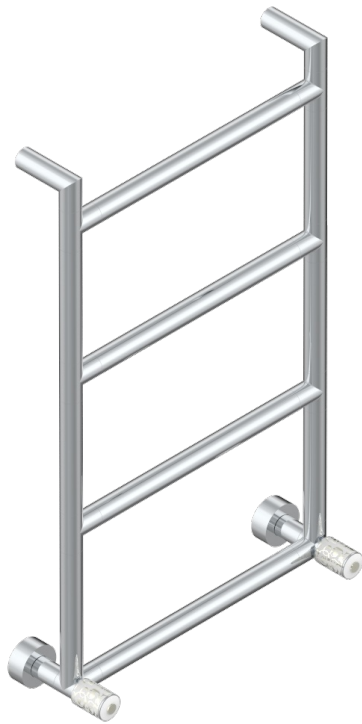

Contemporary round towel warmer, 4 rails, 533 mm x 867 mm, hydronic with 2 stylised handles

CARACTERÍSTICAS

- Frivole
- Contemporary round towel warmer, 4 rails, 533 mm x 867 mm, hydronic with 2 stylised handles

ESPECIFICACIONES TÉCNICAS

- Pression : 0,5 bars < P < 3 bars (recommandée)
- Pressure : 7.25 psi < P < 43.5 psi (advised)
- Température eau maximale conseillée : 60°C
- Maximum water temperature advised: 140°F
- Hauteur minimale au sol (maximum height from the ground) : 60 cm (24")
- Puissance / Power : 59W à Delta T 30

ACABADOS DISPONIBLES

Cromo - A02
Cromo mate - C02
Dorado - F01
Dorado mate - F07
Dorado pálido - F30
Dorado pálido mate (sin barniz) - F31

Níquel - B01
Níquel mate - C01
Pvd blush - H62
Pvd blush mate - H60
Pvd color latón - H49
Pvd color latón mate - H50