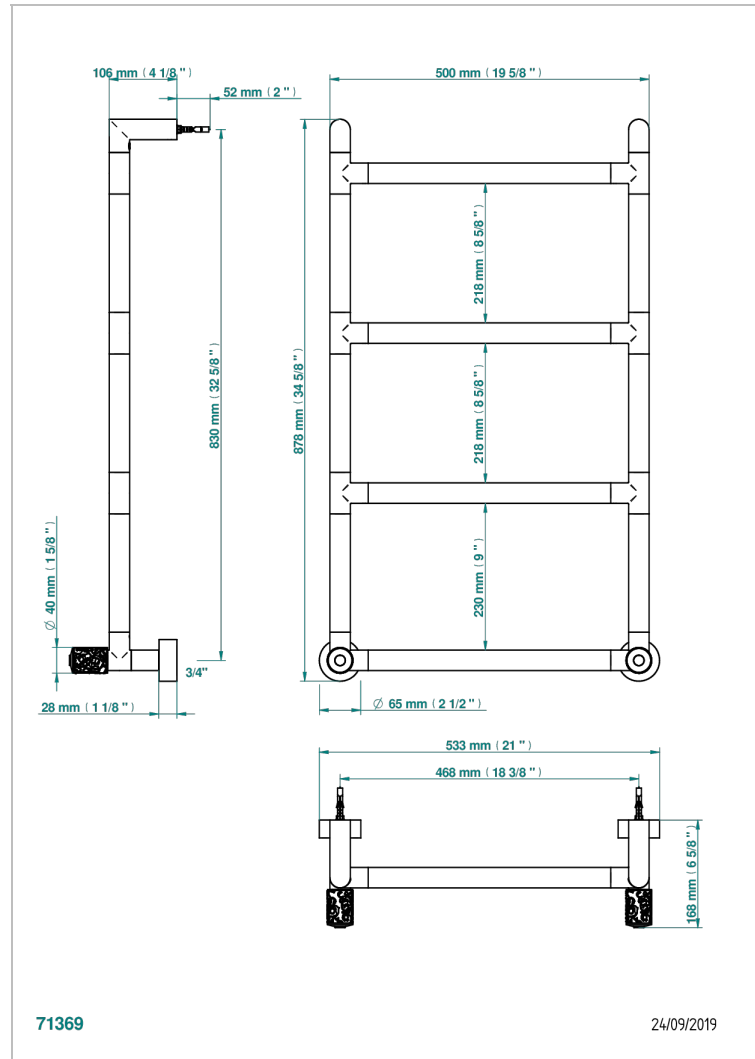

Modern Rund, Handtuchwärmer, Warmwasser, 2 kollektionsspezifische Bedienungsriffe, 4 Stangen, 533 mm x 867 mm

### EIGENSCHAFTEN

- Frivole
- Modern Rund, Handtuchwärmer, Warmwasser, 2 kollektionsspezifische Bedienungsriffe, 4 Stangen, 533 mm x 867 mm

### TECHNISCHE DATEN

- Pression : 0,5 bars < P < 3 bars (recommandée)
- Pressure : 7.25 psi < P < 43.5 psi (advised)
- Température eau maximale conseillée : 60°C
- Maximum water temperature advised: 140°F
- Hauteur minimale au sol (maximum height from the ground) : 60 cm (24")
- Puissance / Power : 59W à Delta T 30