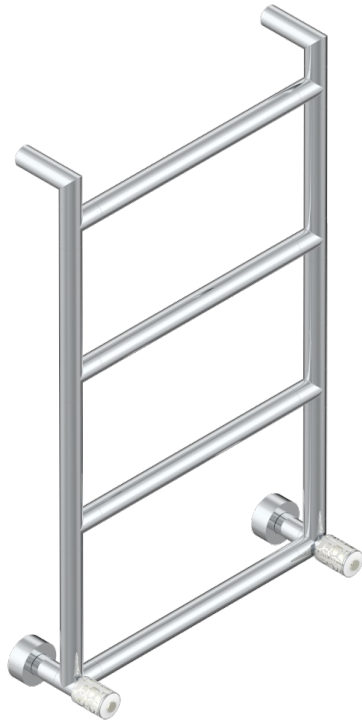

Modern Rund, Handtuchwärmer, Warmwasser, 2 kollektionsspezifische Bedienungsriffe, 4 Stangen, 533 mm x 867 mm

### EIGENSCHAFTEN

- Frivole
- Modern Rund, Handtuchwärmer, Warmwasser, 2 kollektionsspezifische Bedienungsriffe, 4 Stangen, 533 mm x 867 mm

### TECHNISCHE DATEN

- Pression : 0,5 bars < P < 3 bars (recommandée)
- Pressure : 7.25 psi < P < 43.5 psi (advised)
- Température eau maximale conseillée : 60°C
- Maximum water temperature advised: 140°F
- Hauteur minimale au sol (maximum height from the ground) : 60 cm (24")
- Puissance / Power : 59W à Delta T 30

### VERFÜGBARE OBERFLÄCHEN

Blassgold - F30  
 Blassgold matt unlackiert - F31  
 Chrom - A02  
 Chrom matt - C02  
 Gold - F01  
 Gold matt - F07

Nickel matt - C01  
 Pvd blush - H62  
 Pvd blush matt - H60  
 Pvd bronze braun - F33  
 Pvd bronze braun matt - F34  
 Pvd gold - H52