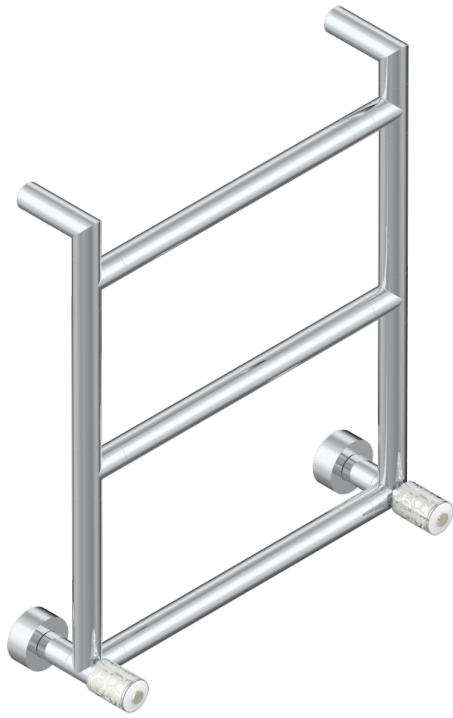

Contemporary round towel warmer, 3 rails, 533 mm x 617 mm, hydronic with 2 stylised handles

71367

24/09/2019

## CARACTERÍSTICAS

- Frivole
- Contemporary round towel warmer, 3 rails, 533 mm x 617 mm, hydronic with 2 stylised handles

## ESPECIFICACIONES TÉCNICAS

- Pression : 0,5 bars < P < 3 bars (recommandée)
- Pressure : 7.25 psi < P < 43.5 psi (advised)
- Température eau maximale conseillée : 60°C
- Maximum water temperature advised: 140°F
- Hauteur minimale au sol (maximum height from the ground) : 60 cm (24")
- Puissance / Power : 44W à Delta T 30

## ACABADOS DISPONIBLES

Cromo - A02  
Cromo mate - C02  
Dorado - F01  
Dorado mate - F07  
Dorado pálido - F30  
Dorado pálido mate (sin barniz) - F31

Níquel - B01  
Níquel mate - C01  
Pvd blush - H62  
Pvd blush mate - H60  
Pvd color latón - H49  
Pvd color latón mate - H50