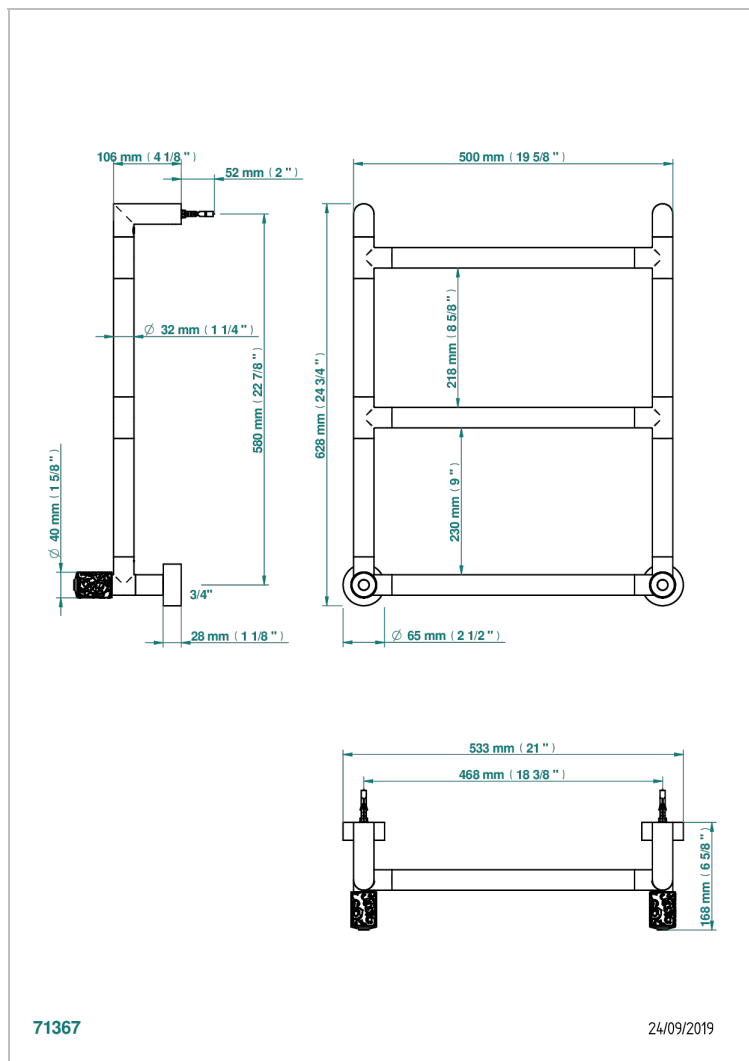

Modern Rund, Handtuchwärmer, Warmwasser, 2 kollektionsspezifische Bedienungsriffe, 3 Stangen, 533 mm x 617 mm

71367

24/09/2019

EIGENSCHAFTEN

- Frivole
- Modern Rund, Handtuchwärmer, Warmwasser, 2 kollektionsspezifische Bedienungsriffe, 3 Stangen, 533 mm x 617 mm

TECHNISCHE DATEN

- Pression : 0,5 bars < P < 3 bars (recommandée)
- Pressure : 7.25 psi < P < 43.5 psi (advised)
- Température eau maximale conseillée : 60°C
- Maximum water temperature advised: 140°F
- Hauteur minimale au sol (maximum height from the ground) : 60 cm (24")
- Puissance / Power : 44W à Delta T 30