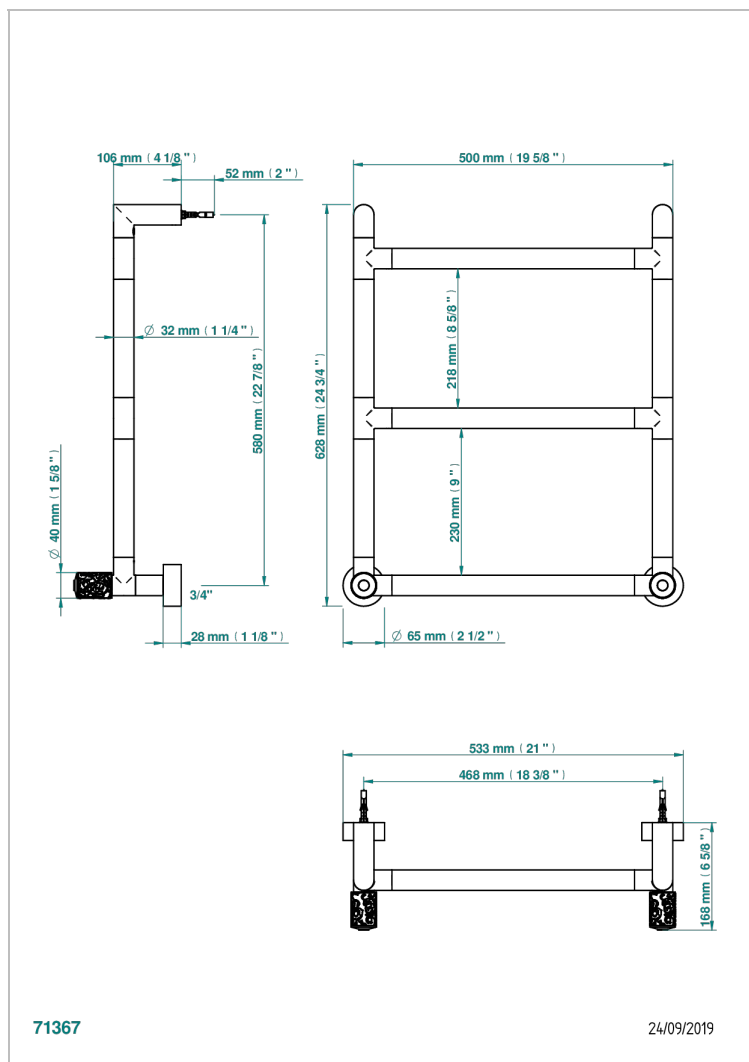

Полотенцесушитель Современный круглый, 3 перекладины, 533 мм х 617 мм, водяной, с 2 декоративными крестовыми ручьями

## ХАРАКТЕРИСТИКИ

- Frivole
- Полотенцесушитель Современный круглый, 3 перекладины, 533 мм х 617 мм, водяной, с 2 декоративными крестовыми ручьями

## ТЕХНИЧЕСКИЕ ХАРАКТЕРИСТИКИ

- Pression : 0,5 bars < P < 3 bars (recommandée)
- Pressure : 7.25 psi < P < 43.5 psi (advised)
- Température eau maximale conseillée : 60°C
- Maximum water temperature advised: 140°F
- Hauteur minimale au sol (maximum height from the ground) : 60 cm (24")
- Puissance / Power : 44W à Delta T 30