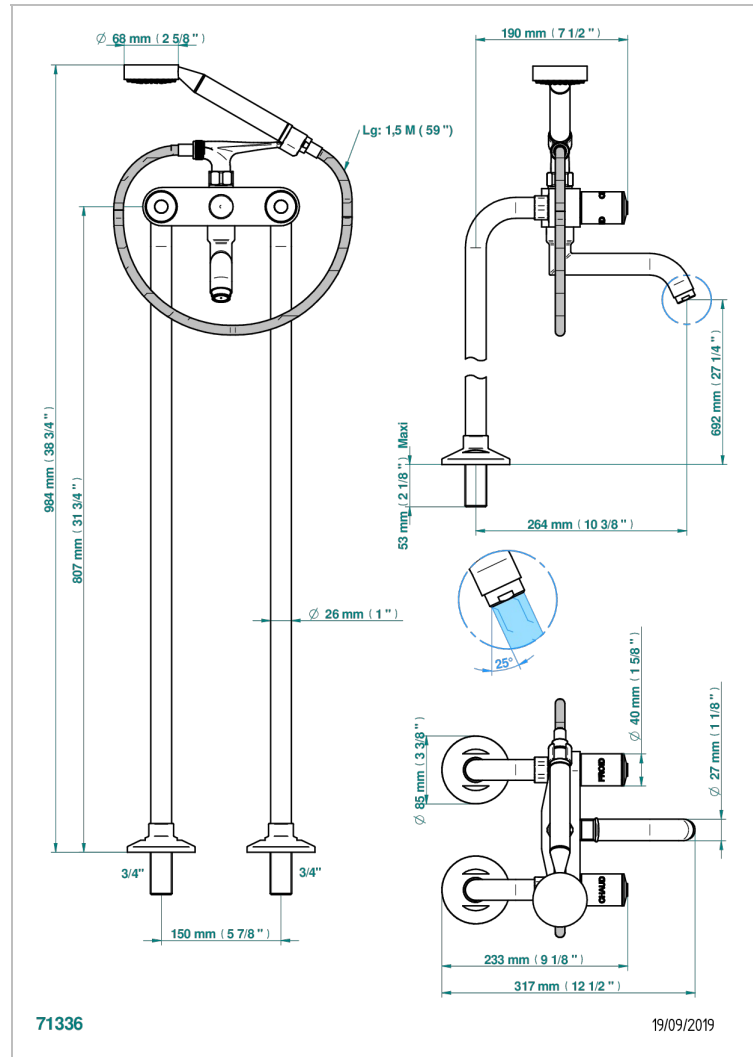

FAUBOURG PORCELANA NEGRA

G2L-13CS

Monobloc baÑo/ducha con columnas para fijaci3n al suelo

THG[®]
PARIS

CARACTERÍSTICAS

- ACS : 21ACCLY034

ESTÁNDAR

ACABADOS DISPONIBLES

Cerámica negra mate - D30
Cromo - A02
Cromo / dorado - G02
Cromo mate - C02
Dorado - F01
Dorado mate - F07

Dorado pálido - F30
Dorado pálido mate (sin barniz) - F31
Natural smoked Brass - A13
Níquel - B01
Níquel mate - C01
Níquel viejo - H28

Pvd umber - H66
Pvd umber mate - H67