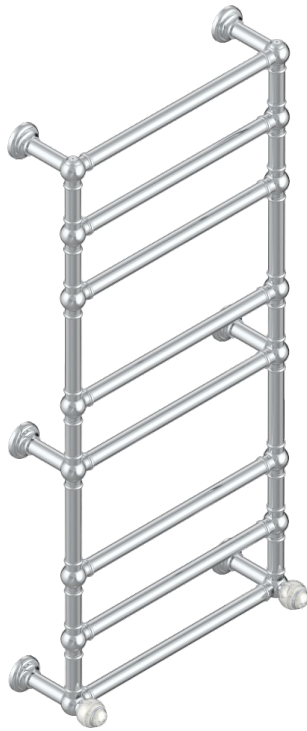

MARQUISE, DEKOR PLATIN

A7G-TWT8H2

Traditionell, Handtuchwärmer, Warmwasser, 2 kollektionsspezifische Bedienungsgriffe, 8 Stangen, 625 mm x 1325 mm

THG[®]
PARIS

EIGENSCHAFTEN

- Marquise, Dekor Platin
- Traditionell, Handtuchwärmer, Warmwasser, 2 kollektionsspezifische Bedienungsgriffe, 8 Stangen, 625 mm x 1325 mm

TECHNISCHE DATEN

- Pression : 0,5 bars < P < 3 bars (recommandée)
- Pressure : 7.25 psi < P < 43.5 psi (advised)
- Température eau maximale conseillée : 60°C
- Maximum water temperature advised: 140°F
- Hauteur minimale au sol (maximum height from the ground) : 60 cm (24")
- Puissance / Power : 171W à Delta T 30

VERFÜGBARE OBERFLÄCHEN

Blassgold - F30
Blassgold matt unlackiert - F31
Bronze hell - D01
Chrom - A02
Chrom matt - C02
Gold - F01

Gold matt - F07
Nickel matt - C01
Pvd blush - H62
Pvd blush matt - H60
Pvd bronze braun - F33
Pvd bronze braun matt - F34