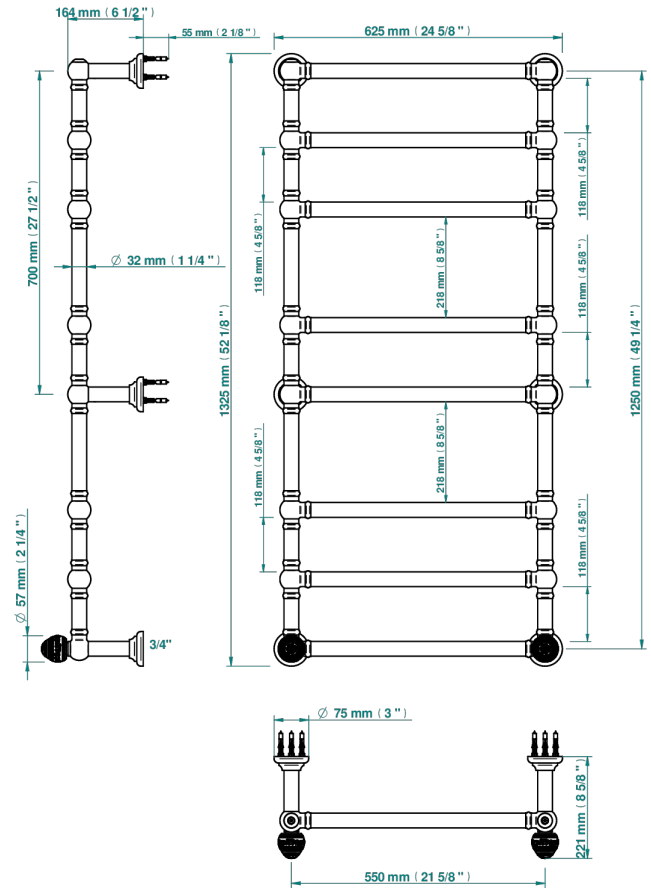

MARQUISE, DEKOR PLATIN

A7G-TWT8H2

Traditionell, Handtuchwärmer, Warmwasser, 2 kollektionsspezifische Bedienungsgriffe, 8 Stangen, 625 mm x 1325 mm

THG[®]
PARIS

EIGENSCHAFTEN

- Marquise, Dekor Platin
- Traditionell, Handtuchwärmer, Warmwasser, 2 kollektionsspezifische Bedienungsgriffe, 8 Stangen, 625 mm x 1325 mm

TECHNISCHE DATEN

- Pression : 0,5 bars < P < 3 bars (recommandée)
- Pressure : 7.25 psi < P < 43.5 psi (advised)
- Température eau maximale conseillée : 60°C
- Maximum water temperature advised: 140°F
- Hauteur minimale au sol (maximum height from the ground) : 60 cm (24")
- Puissance / Power : 171W à Delta T 30