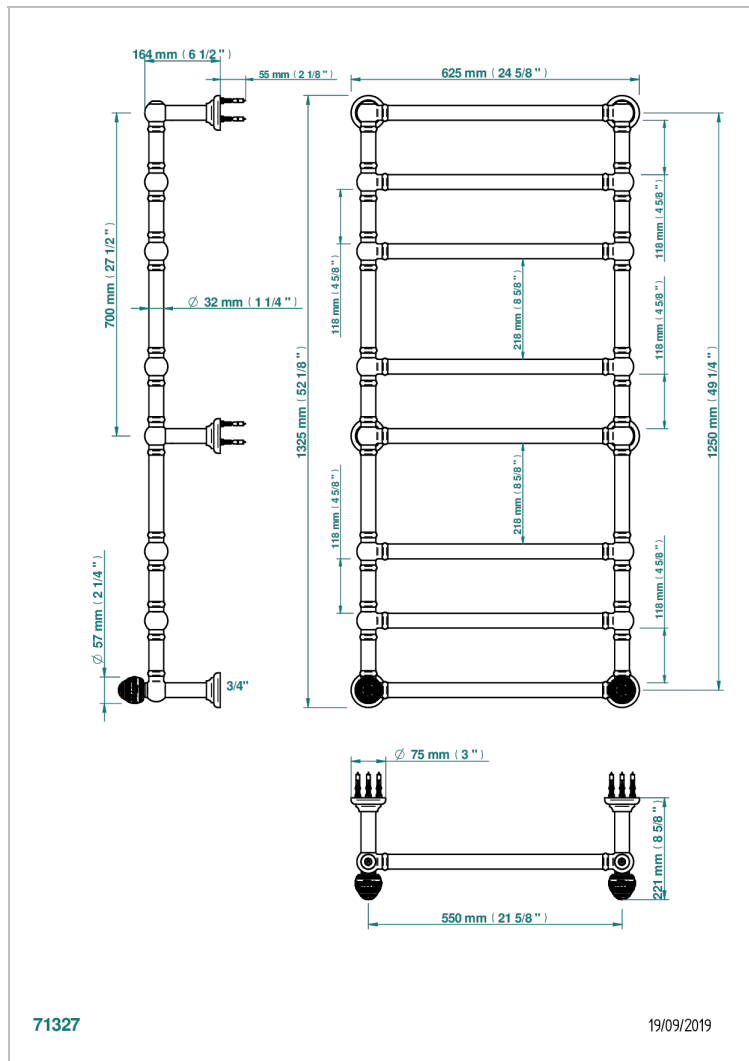

# MARQUISE БЕЛЫИ С ПЛАТИНОВЫМ ДЕКОРОМ

A7G-TWT8H2

Полотенцесушитель Традиционный, 8 перекладин, 625 мм x 1325 мм, водяной, с 2 декоративными крестовыми рукоятками

71327

19/09/2019

## ХАРАКТЕРИСТИКИ

- Marquise белый с платиновым декором
- Полотенцесушитель Традиционный, 8 перекладин, 625 мм x 1325 мм, водяной, с 2 декоративными крестовыми рукоятками

## ТЕХНИЧЕСКИЕ ХАРАКТЕРИСТИКИ

- Pression : 0,5 bars < P < 3 bars (recommandée)
- Pressure : 7.25 psi < P < 43.5 psi (advised)
- Température eau maximale conseillée : 60°C
- Maximum water temperature advised: 140°F
- Hauteur minimale au sol (maximum height from the ground) : 60 cm (24")
- Puissance / Power : 171W à Delta T 30