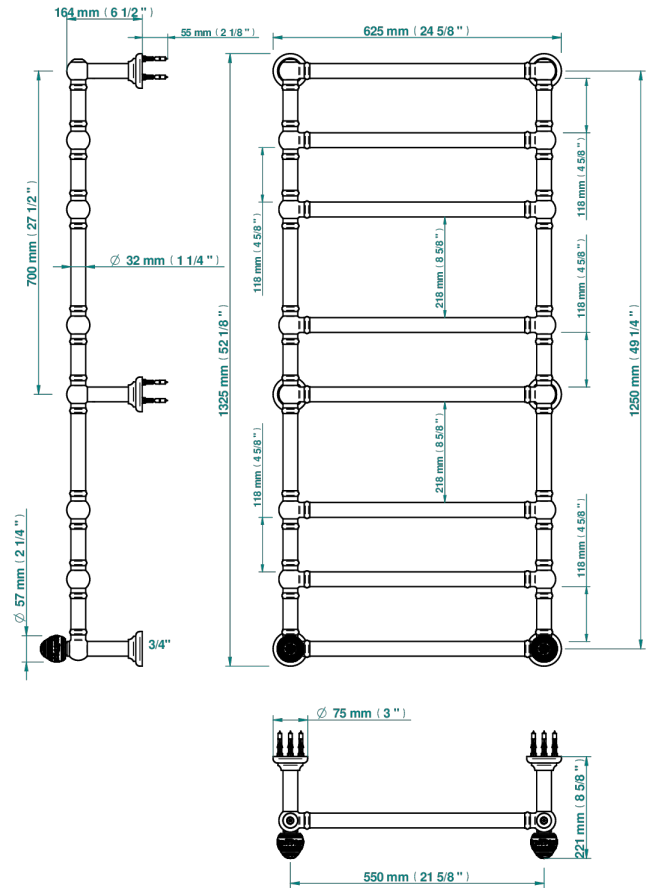

MARQUISE BLANC DECOR PLATINE

A7G-TWT8H2

THG[®]
PARIS

Sèche-serviettes Traditionnel, 8 barres, 625 mm x 1325 mm, hydraulique, avec 2 croisillons de style

CARACTÉRISTIQUES

- Marquise blanc décor Platine
- Sèche-serviettes Traditionnel, 8 barres, 625 mm x 1325 mm, hydraulique, avec 2 croisillons de style

SPECIFICATIONS TECHNIQUES

- Pression : 0,5 bars < P < 3 bars (recommandée)
- Pressure : 7.25 psi < P < 43.5 psi (advised)
- Température eau maximale conseillée : 60°C
- Maximum water temperature advised: 140°F
- Hauteur minimale au sol (maximum height from the ground) : 60 cm (24")
- Puissance / Power : 171W à Delta T 30