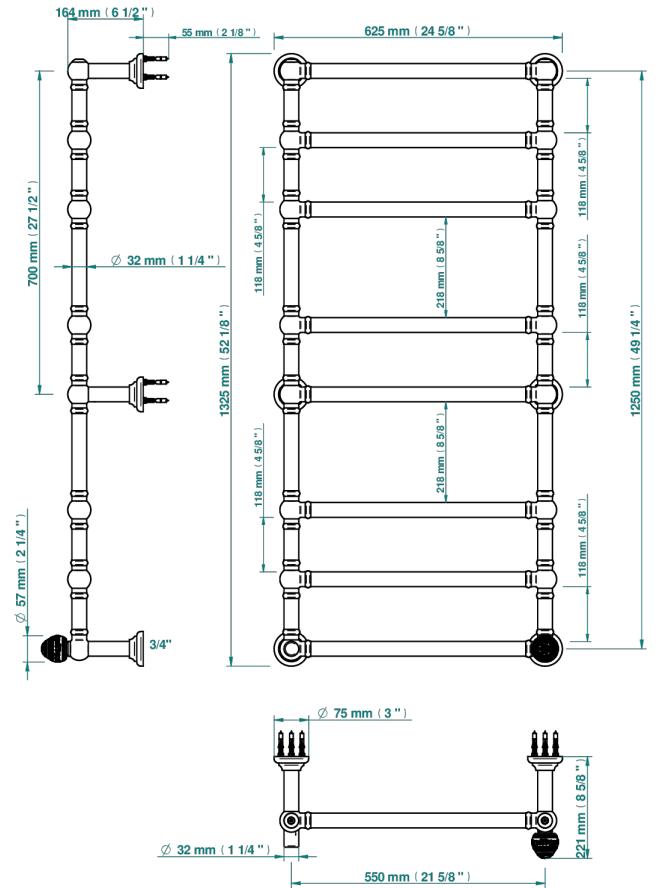

MARQUISE BLANC DECOR PLATINE

A7G-TWT8H1

THG
PARIS

Sèche-serviettes Traditionnel, 8 barres, 625 mm x 1325 mm, hydraulique, avec 1 croisillon de style

71326

18/09/2019

CARACTÉRISTIQUES

- Marquise blanc décor Platine
- Sèche-serviettes Traditionnel, 8 barres, 625 mm x 1325 mm, hydraulique, avec 1 croisillon de style

SPECIFICATIONS TECHNIQUES

- Pression : 0,5 bars < P < 3 bars (recommandée)
- Pressure : 7.25 psi < P < 43.5 psi (advised)
- Température eau maximale conseillée : 60°C
- Maximum water temperature advised: 140°F
- Hauteur minimale au sol (maximum height from the ground) : 60 cm (24")
- Puissance / Power : 171W à Delta T 30

FINITIONS DISPONIBLES

Bronze clair - D01
Chromé - A02
Chromé mat - C02
Doré brillant - F01
Doré mat - F07
Nickel brillant - B01

Nickel mat - C01
Or pâle - F30
Or pâle mat - F31
Pvd blush - H62
Pvd blush mat - H60
Pvd couleur bronze brown - F33