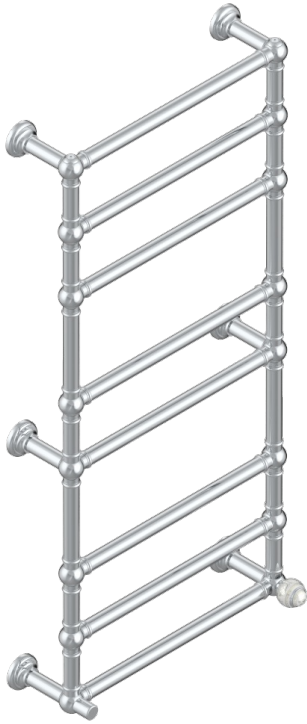

# MARQUISE DECORACION EN PLATINO

A7G-TWT8H1

Traditional towel warmer, 8 rails, 625 mm x 1325 mm, hydronic with 1 stylised handle

THG<sup>®</sup>  
PARIS

71326

18/09/2019

## CARACTERÍSTICAS

- Marquise decoración en platino
- Traditional towel warmer, 8 rails, 625 mm x 1325 mm, hydronic with 1 stylised handle

## ESPECIFICACIONES TÉCNICAS

- Pression : 0,5 bars < P < 3 bars (recommandée)
- Pressure : 7.25 psi < P < 43.5 psi (advised)
- Température eau maximale conseillée : 60°C
- Maximum water temperature advised: 140°F
- Hauteur minimale au sol (maximum height from the ground) : 60 cm (24")
- Puissance / Power : 171W à Delta T 30

## ACABADOS DISPONIBLES

Bronce claro - D01  
Cromo - A02  
Cromo mate - C02  
Dorado - F01  
Dorado mate - F07  
Dorado pálido - F30

Dorado pálido mate (sin barniz) - F31  
Níquel - B01  
Níquel mate - C01  
Pvd blush - H62  
Pvd blush mate - H60  
Pvd color latón - H49