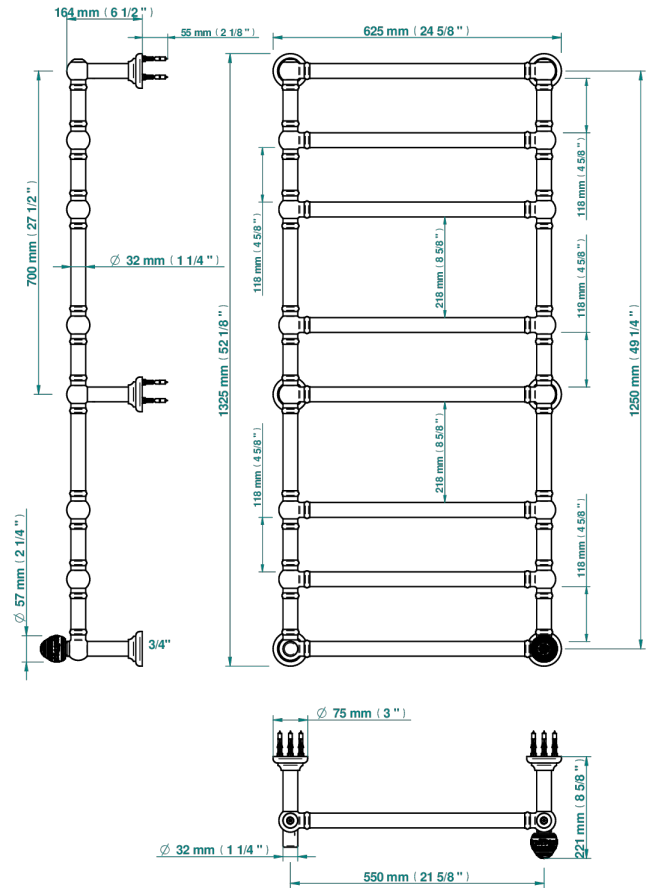

# MARQUISE DECORACION EN PLATINO

A7G-TWT8H1

Traditional towel warmer, 8 rails, 625 mm x 1325 mm, hydronic with 1 stylised handle

THG<sup>®</sup>  
PARIS

71326

18/09/2019

## CARACTERÍSTICAS

- Marquise decoración en platino
- Traditional towel warmer, 8 rails, 625 mm x 1325 mm, hydronic with 1 stylised handle

## ESPECIFICACIONES TÉCNICAS

- Pression : 0,5 bars < P < 3 bars (recommandée)
- Pressure : 7.25 psi < P < 43.5 psi (advised)
- Température eau maximale conseillée : 60°C
- Maximum water temperature advised: 140°F
- Hauteur minimale au sol (maximum height from the ground) : 60 cm (24")
- Puissance / Power : 171W à Delta T 30