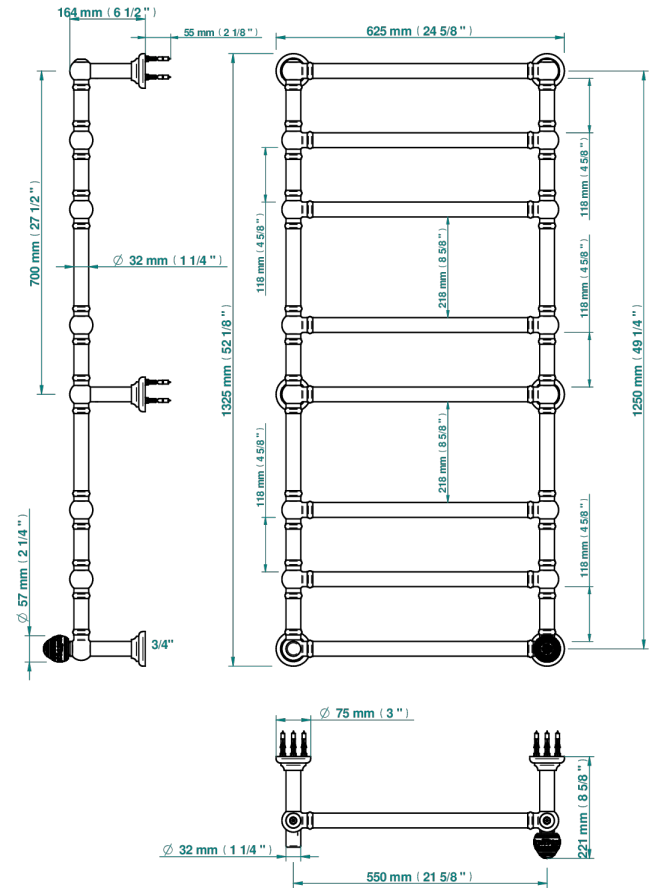

MARQUISE БЕЛЫИ С ПЛАТИНОВЫМ ДЕКОРОМ

A7G-TWT8H1

THG®
PARIS

Полотенцесушитель Традиционный, 8 перекладин, 625 мм x 1325 мм, водяной, с 1 декоративной крестовой рукояткой

71326

18/09/2019

ХАРАКТЕРИСТИКИ

- Marquise белый с платиновым декором
- Полотенцесушитель Традиционный, 8 перекладин, 625 мм x 1325 мм, водяной, с 1 декоративной крестовой рукояткой

ТЕХНИЧЕСКИЕ ХАРАКТЕРИСТИКИ

- Pression : 0,5 bars < P < 3 bars (recommandée)
- Pressure : 7.25 psi < P < 43.5 psi (advised)
- Température eau maximale conseillée : 60°C
- Maximum water temperature advised: 140°F
- Hauteur minimale au sol (maximum height from the ground) : 60 cm (24")
- Puissance / Power : 171W à Delta T 30