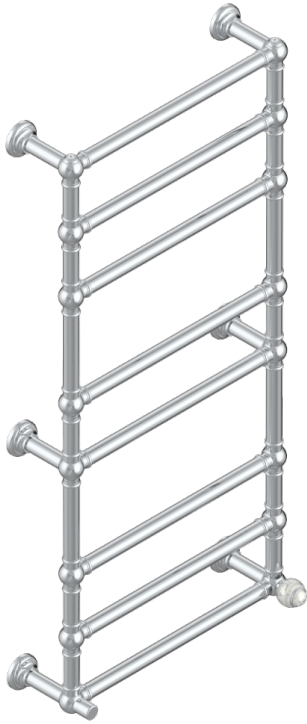

MARQUISE БЕЛЫИ С ПЛАТИНОВЫМ ДЕКОРОМ

A7G-TWT8H1

THG®
PARIS

Полотенцесушитель Традиционный, 8 перекладин, 625 мм x 1325 мм, водяной, с 1 декоративной крестовой рукояткой

71326

18/09/2019

ХАРАКТЕРИСТИКИ

- Marquise белый с платиновым декором
- Полотенцесушитель Традиционный, 8 перекладин, 625 мм x 1325 мм, водяной, с 1 декоративной крестовой рукояткой

ТЕХНИЧЕСКИЕ ХАРАКТЕРИСТИКИ

- Pression : 0,5 bars < P < 3 bars (recommandée)
- Pressure : 7.25 psi < P < 43.5 psi (advised)
- Température eau maximale conseillée : 60°C
- Maximum water temperature advised: 140°F
- Hauteur minimale au sol (maximum height from the ground) : 60 cm (24")
- Puissance / Power : 171W à Delta T 30

ДОСТУПНЫЕ ВАРИАНТЫ ПОКРЫТИЙ

Blush PVD - H62
Graphite PVD - H64
Matt Umber PVD - H67
Matt blush PVD - H60
Matt graphite PVD - H65
Umber PVD - H66

Бронза - D01
Золото - F01
Матовое золото - F07
Матовое светлое золото - F31
Матовый никель - C01
Матовый хром - C02

Никель - B01
Покрытие PVD бронза - F33
Покрытие PVD золотистый цвет - H52
Покрытие PVD латунь - H49
Покрытие PVD матовая бронза - F34
Покрытие PVD матовая латунь - H50

Покрытие PVD матовый золотистый - H53
Покрытие PVD матовый никель - H56
Покрытие PVD никель - H55
Светлое золото - F30
Хром - A02