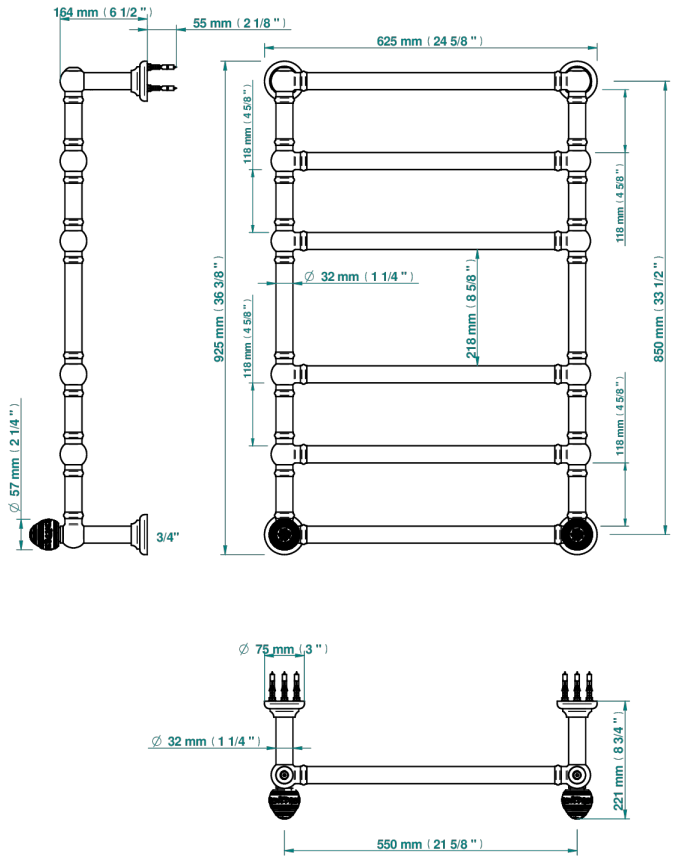

MARQUISE BLANC DECOR PLATINE

A7G-TWT6H2

THG[®]
PARIS

Sèche-serviettes Traditionnel, 6 barres, 625 mm x 925 mm, hydraulique, avec 2 croisillons de style

71325

18/09/2019

CARACTÉRISTIQUES

- Marquise blanc décor Platine
- Sèche-serviettes Traditionnel, 6 barres, 625 mm x 925 mm, hydraulique, avec 2 croisillons de style

SPECIFICATIONS TECHNIQUES

- Pression : 0,5 bars < P < 3 bars (recommandée)
- Pressure : 7.25 psi < P < 43.5 psi (advised)
- Température eau maximale conseillée : 60°C
- Maximum water temperature advised: 140°F
- Hauteur minimale au sol (maximum height from the ground) : 60 cm (24")
- Puissance / Power : 128W à Delta T 30

FINITIONS DISPONIBLES

Bronze clair - D01
Chromé - A02
Chromé mat - C02
Doré brillant - F01
Doré mat - F07
Nickel brillant - B01

Nickel mat - C01
Or pâle - F30
Or pâle mat - F31
Pvd blush - H62
Pvd blush mat - H60
Pvd couleur bronze brown - F33