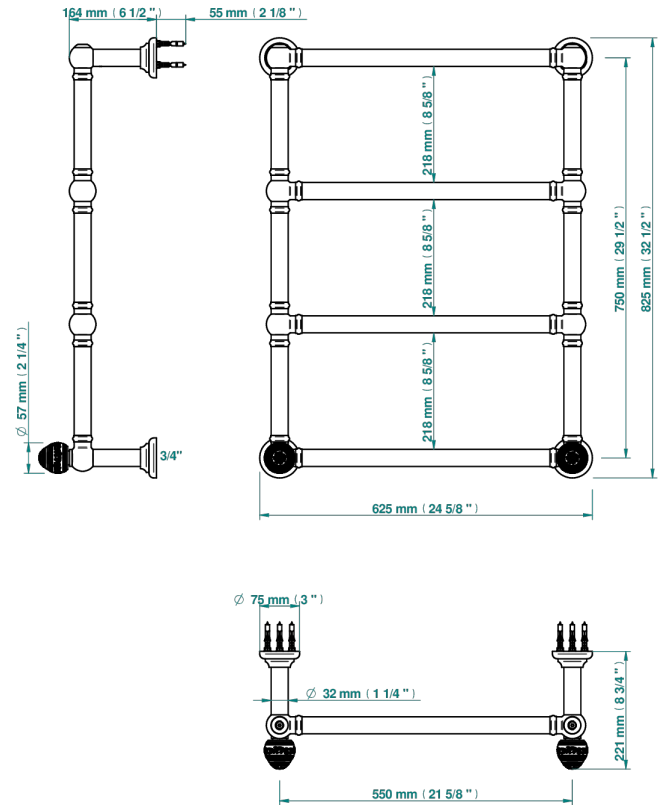

MARQUISE DECORACION EN PLATINO

A7G-TWT4H2

Traditional towel warmer, 4 rails, 625 mm x 825 mm, hydronic with 2 stylised handles

THG[®]
PARIS

71324

18/09/2019

CARACTERÍSTICAS

- Marquise decoración en platino
- Traditional towel warmer, 4 rails, 625 mm x 825 mm, hydronic with 2 stylised handles

ESPECIFICACIONES TÉCNICAS

- Pression : 0,5 bars < P < 3 bars (recommandée)
- Pressure : 7.25 psi < P < 43.5 psi (advised)
- Température eau maximale conseillée : 60°C
- Maximum water temperature advised: 140°F
- Hauteur minimale au sol (maximum height from the ground) : 60 cm (24")
- Puissance / Power : 86W à Delta T 30