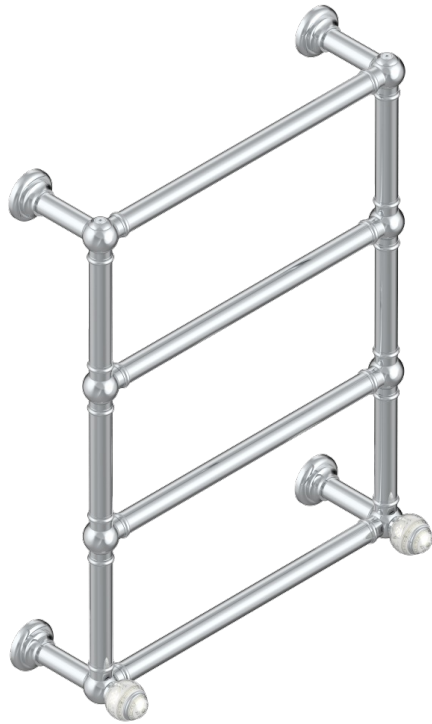

MARQUISE DECORACION EN PLATINO

A7G-TWT4H2

Traditional towel warmer, 4 rails, 625 mm x 825 mm, hydronic with 2 stylised handles

THG[®]
PARIS

71324

18/09/2019

CARACTERÍSTICAS

- Marquise decoración en platino
- Traditional towel warmer, 4 rails, 625 mm x 825 mm, hydronic with 2 stylised handles

ESPECIFICACIONES TÉCNICAS

- Pression : 0,5 bars < P < 3 bars (recommandée)
- Pressure : 7.25 psi < P < 43.5 psi (advised)
- Température eau maximale conseillée : 60°C
- Maximum water temperature advised: 140°F
- Hauteur minimale au sol (maximum height from the ground) : 60 cm (24")
- Puissance / Power : 86W à Delta T 30

ACABADOS DISPONIBLES

Bronce claro - D01
Cromo - A02
Cromo mate - C02
Dorado - F01
Dorado mate - F07
Dorado pálido - F30

Dorado pálido mate (sin barniz) - F31
Níquel - B01
Níquel mate - C01
Pvd blush - H62
Pvd blush mate - H60
Pvd color latón - H49