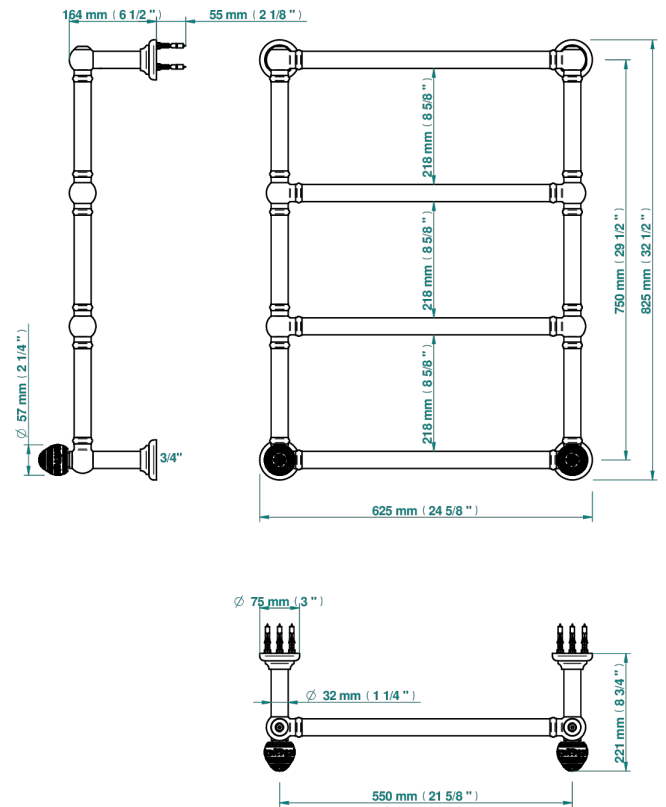

MARQUISE, DEKOR PLATIN

A7G-TWT4H2

Traditionell, Handtuchwärmer, Warmwasser, 2 kollektionsspezifische Bedienungsriffe, 4 Stangen, 625 mm x 825 mm

THG[®]
PARIS

71324

18/09/2019

EIGENSCHAFTEN

- Marquise, Dekor Platin
- Traditionell, Handtuchwärmer, Warmwasser, 2 kollektionsspezifische Bedienungsriffe, 4 Stangen, 625 mm x 825 mm

TECHNISCHE DATEN

- Pression : 0,5 bars < P < 3 bars (recommandée)
- Pressure : 7.25 psi < P < 43.5 psi (advised)
- Température eau maximale conseillée : 60°C
- Maximum water temperature advised: 140°F
- Hauteur minimale au sol (maximum height from the ground) : 60 cm (24")
- Puissance / Power : 86W à Delta T 30