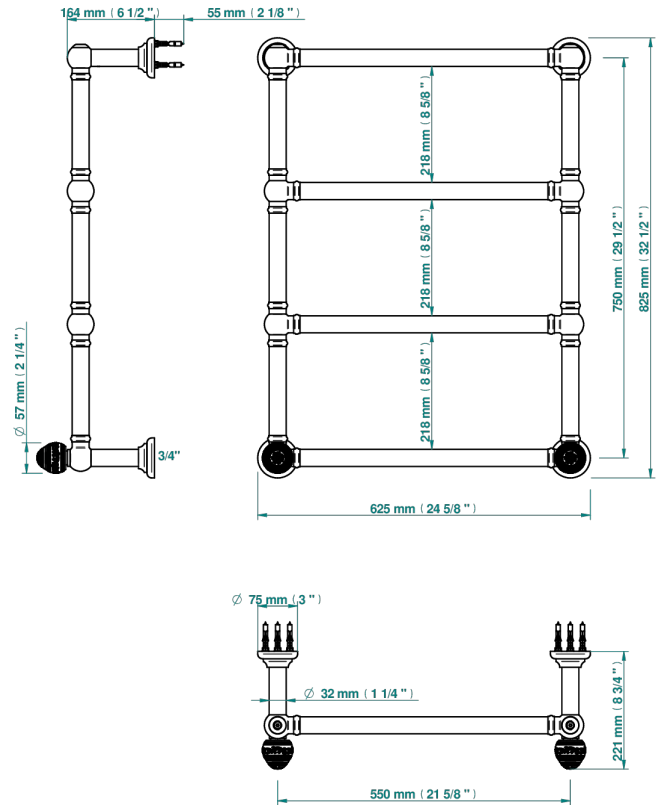

MARQUISE BLANC DECOR PLATINE

A7G-TWT4H2

THG[®]
PARIS

Sèche-serviettes Traditionnel, 4 barres, 625 mm x 825 mm, hydraulique, avec 2 croisillons de style

71324

18/09/2019

CARACTÉRISTIQUES

- Marquise blanc décor Platine
- Sèche-serviettes Traditionnel, 4 barres, 625 mm x 825 mm, hydraulique, avec 2 croisillons de style

SPÉCIFICATIONS TECHNIQUES

- Pression : 0,5 bars < P < 3 bars (recommandée)
- Pressure : 7.25 psi < P < 43.5 psi (advised)
- Température eau maximale conseillée : 60°C
- Maximum water temperature advised: 140°F
- Hauteur minimale au sol (maximum height from the ground) : 60 cm (24")
- Puissance / Power : 86W à Delta T 30