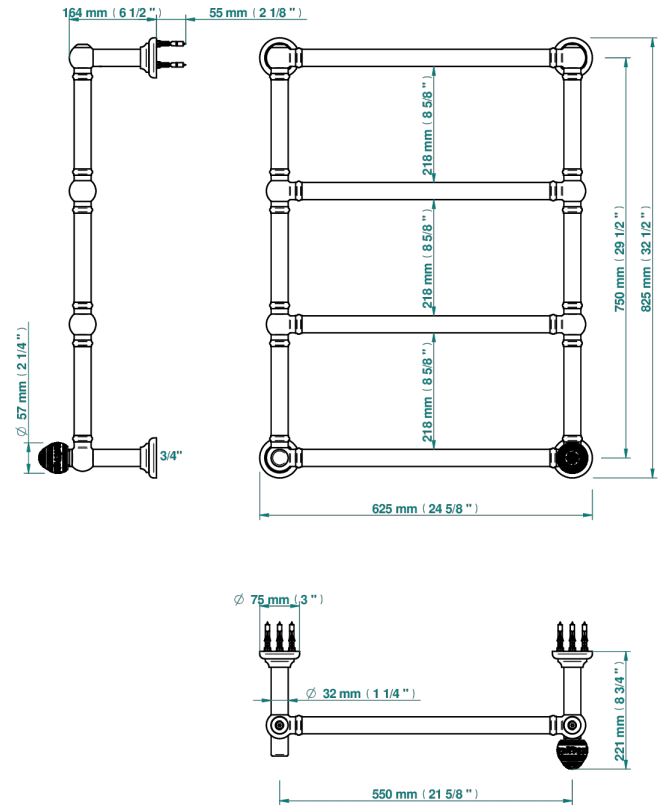

MARQUISE BLANC DECOR PLATINE

A7G-TWT4H1

THG[®]
PARIS

Sèche-serviettes Traditionnel, 4 barres, 625 mm x 825 mm, hydraulique, avec 1 croisillon de style

71323

18/09/2019

CARACTÉRISTIQUES

- Marquise blanc décor Platine
- Sèche-serviettes Traditionnel, 4 barres, 625 mm x 825 mm, hydraulique, avec 1 croisillon de style

SPÉCIFICATIONS TECHNIQUES

- Pression : 0,5 bars < P < 3 bars (recommandée)
- Pressure : 7.25 psi < P < 43.5 psi (advised)
- Température eau maximale conseillée : 60°C
- Maximum water temperature advised: 140°F
- Hauteur minimale au sol (maximum height from the ground) : 60 cm (24")
- Puissance / Power : 86W à Delta T 30