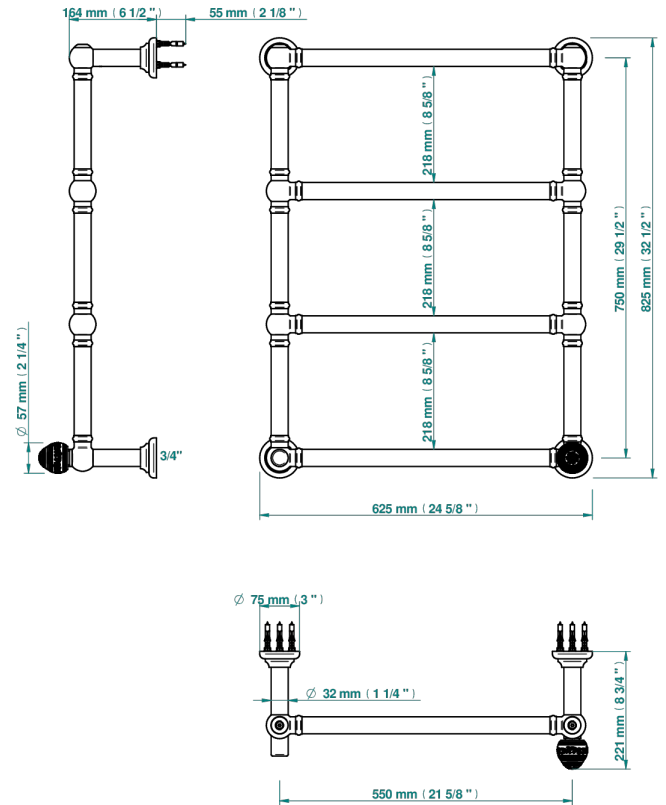

MARQUISE DECORACION EN PLATINO

A7G-TWT4H1

Traditional towel warmer, 4 rails, 625 mm x 825 mm, hydronic with 1 stylised handle

THG[®]
PARIS

71323

18/09/2019

CARACTERÍSTICAS

- Marquise decoración en platino
- Traditional towel warmer, 4 rails, 625 mm x 825 mm, hydronic with 1 stylised handle

ESPECIFICACIONES TÉCNICAS

- Pression : 0,5 bars < P < 3 bars (recommandée)
- Pressure : 7.25 psi < P < 43.5 psi (advised)
- Température eau maximale conseillée : 60°C
- Maximum water temperature advised: 140°F
- Hauteur minimale au sol (maximum height from the ground) : 60 cm (24")
- Puissance / Power : 86W à Delta T 30