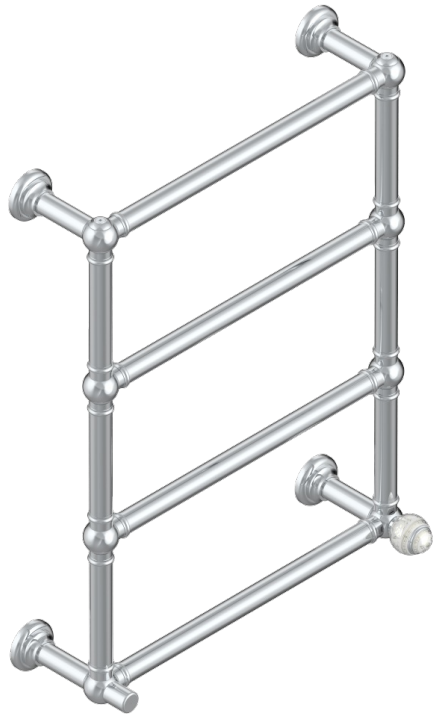

MARQUISE DECORACION EN PLATINO

A7G-TWT4H1

Traditional towel warmer, 4 rails, 625 mm x 825 mm, hydronic with 1 stylised handle

THG[®]
PARIS

71323

18/09/2019

CARACTERÍSTICAS

- Marquise decoración en platino
- Traditional towel warmer, 4 rails, 625 mm x 825 mm, hydronic with 1 stylised handle

ESPECIFICACIONES TÉCNICAS

- Pression : 0,5 bars < P < 3 bars (recommandée)
- Pressure : 7.25 psi < P < 43.5 psi (advised)
- Température eau maximale conseillée : 60°C
- Maximum water temperature advised: 140°F
- Hauteur minimale au sol (maximum height from the ground) : 60 cm (24")
- Puissance / Power : 86W à Delta T 30

ACABADOS DISPONIBLES

Bronce claro - D01
Cromo - A02
Cromo mate - C02
Dorado - F01
Dorado mate - F07
Dorado pálido - F30

Dorado pálido mate (sin barniz) - F31
Níquel - B01
Níquel mate - C01
Pvd blush - H62
Pvd blush mate - H60
Pvd color latón - H49