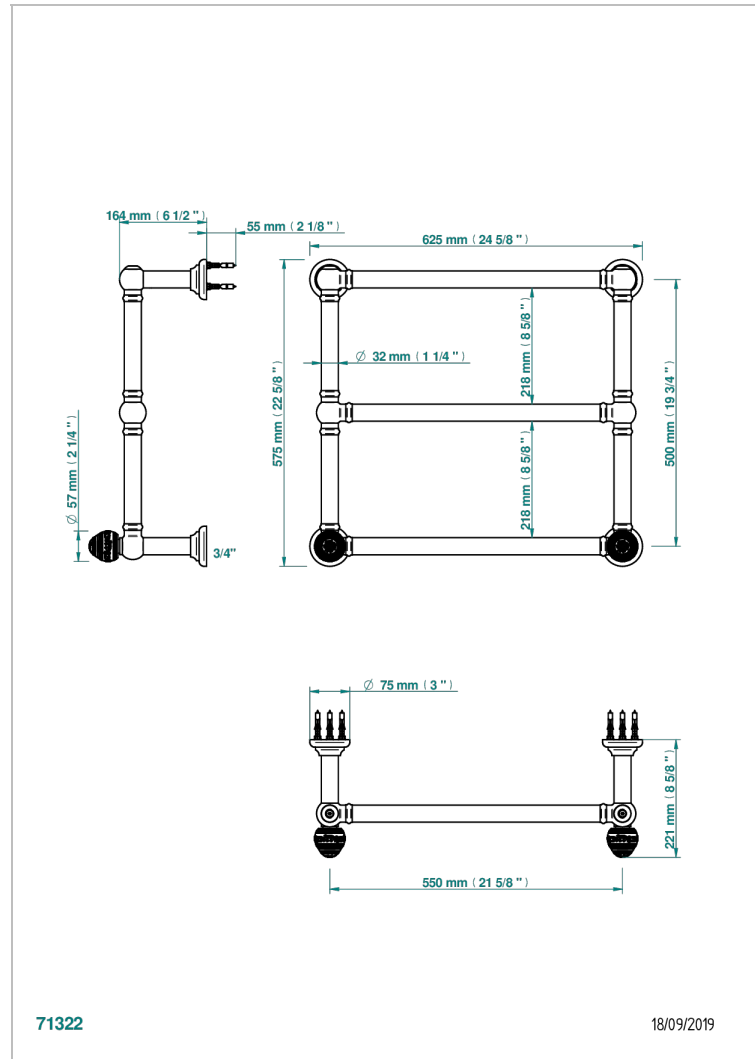

# MARQUISE DECORACION EN PLATINO

A7G-TWT3H2

Traditional towel warmer, 3 rails, 625 mm x 575 mm, hydronic with 2 stylised handles

THG<sup>®</sup>  
PARIS

## CARACTERÍSTICAS

- Marquise decoración en platino
- Traditional towel warmer, 3 rails, 625 mm x 575 mm, hydronic with 2 stylised handles

## ESPECIFICACIONES TÉCNICAS

- Pression : 0,5 bars < P < 3 bars (recommandée)
- Pressure : 7.25 psi < P < 43.5 psi (advised)
- Température eau maximale conseillée : 60°C
- Maximum water temperature advised: 140°F
- Hauteur minimale au sol (maximum height from the ground) : 60 cm (24")
- Puissance / Power : 64W à Delta T 30