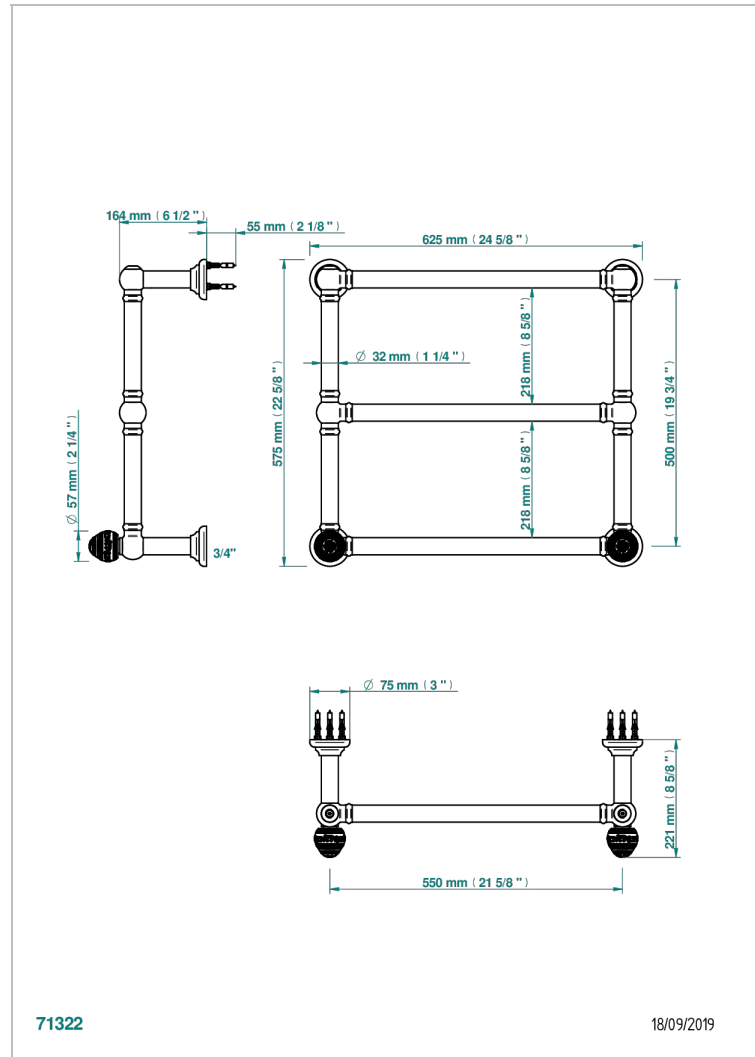

MARQUISE, DEKOR PLATIN

A7G-TWT3H2

Traditionell, Handtuchwärmer, Warmwasser, 2 kollektionsspezifische Bedienungsgriffe, 3 Stangen, 625 mm x 575 mm

THG[®]
PARIS

EIGENSCHAFTEN

- Marquise, Dekor Platin
- Traditionell, Handtuchwärmer, Warmwasser, 2 kollektionsspezifische Bedienungsgriffe, 3 Stangen, 625 mm x 575 mm

TECHNISCHE DATEN

- Pression : 0,5 bars < P < 3 bars (recommandée)
- Pressure : 7.25 psi < P < 43.5 psi (advised)
- Température eau maximale conseillée : 60°C
- Maximum water temperature advised: 140°F
- Hauteur minimale au sol (maximum height from the ground) : 60 cm (24")
- Puissance / Power : 64W à Delta T 30