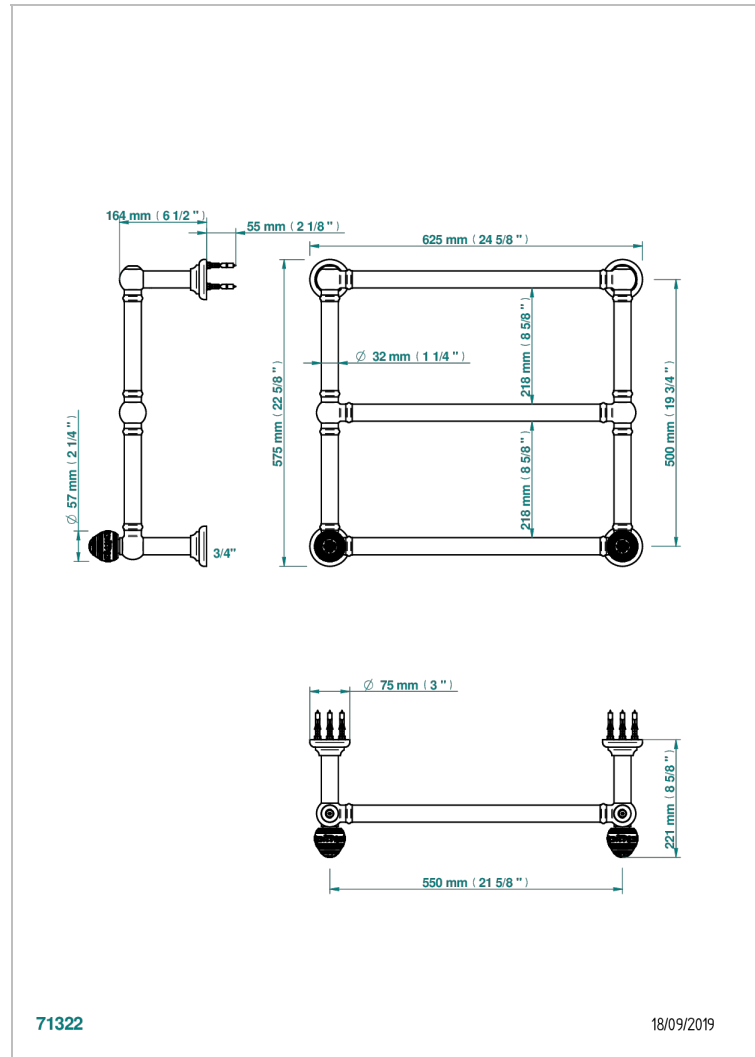

# MARQUISE BLANC DECOR PLATINE

A7G-TWT3H2

Sèche-serviettes Traditionnel, 3 barres, 625 mm x 575 mm, hydraulique, avec 2 croisillons de style

THG<sup>®</sup>  
PARIS

71322

18/09/2019

## CARACTÉRISTIQUES

- Marquise blanc décor Platine
- Sèche-serviettes Traditionnel, 3 barres, 625 mm x 575 mm, hydraulique, avec 2 croisillons de style

## SPÉCIFICATIONS TECHNIQUES

- Pression : 0,5 bars < P < 3 bars (recommandée)
- Pressure : 7.25 psi < P < 43.5 psi (advised)
- Température eau maximale conseillée : 60°C
- Maximum water temperature advised: 140°F
- Hauteur minimale au sol (maximum height from the ground) : 60 cm (24")
- Puissance / Power : 64W à Delta T 30