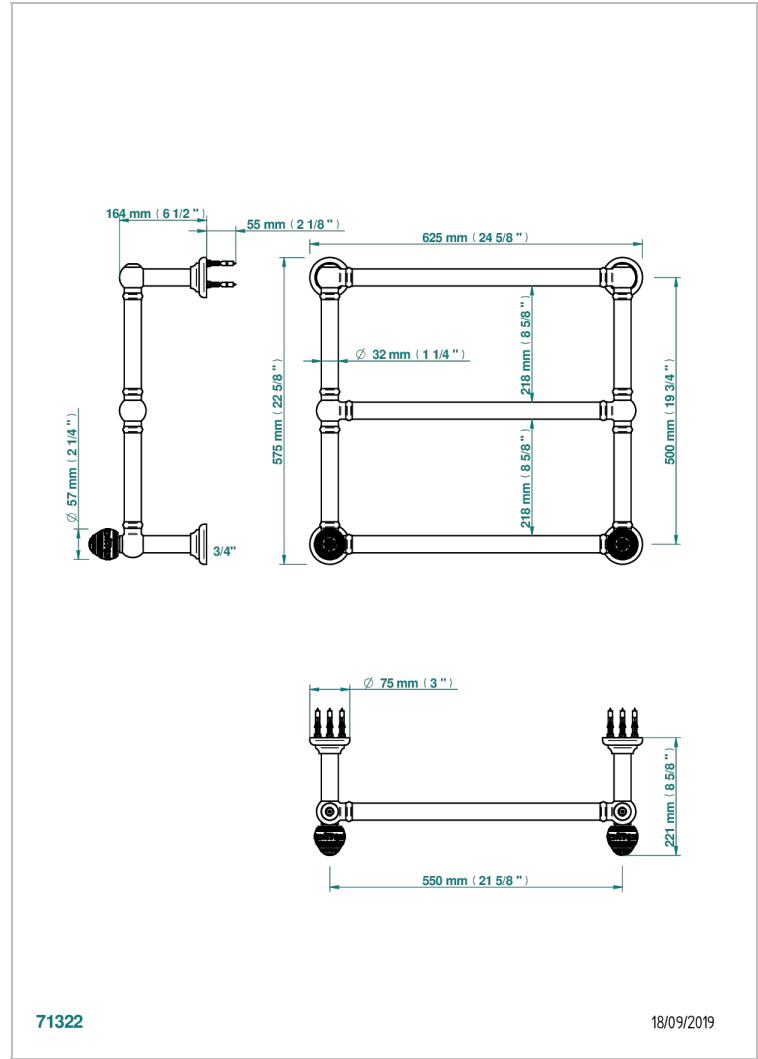

MARQUISE PLATINUM DECOR

A7G-TWT3H2

传统式毛巾散热器，3杆，625 mm x 575 mm，液压，带2个有款式的角阀

THG[®]
PARIS

特色

- Marquise platinum decor
- 传统式毛巾散热器，3杆，625 mm x 575 mm，液压，带2个有款式的角阀

技术特征

- Pression : 0,5 bars < P < 3 bars (recommandée)
- Pressure : 7.25 psi < P < 43.5 psi (advised)
- Température eau maximale conseillée : 60°C
- Maximum water temperature advised: 140°F
- Hauteur minimale au sol (maximum height from the ground) : 60 cm (24")
- Puissance / Power : 64W à Delta T 30

抛光金 (24K金) - F01
抛光铬 - A02
抛光镍 - B01
浅金 - F30
漆面铜 - D01