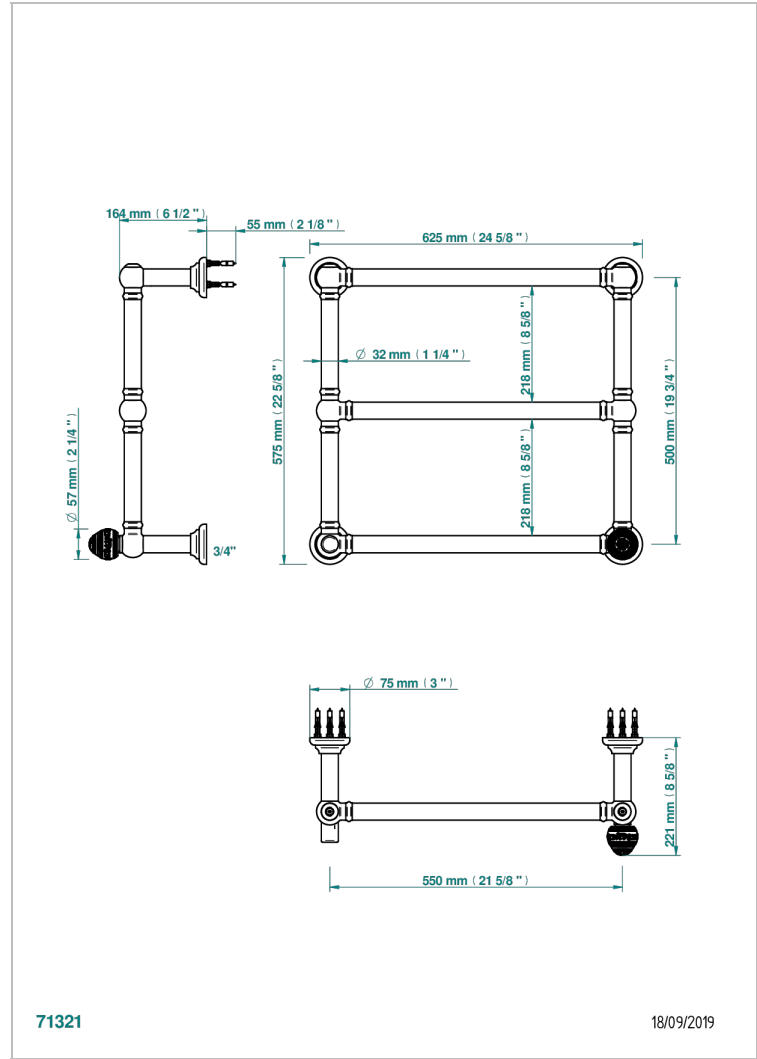

# MARQUISE DECORACION EN PLATINO

A7G-TWT3H1

Traditional towel warmer, 3 rails, 625 mm x 575 mm, hydronic with 1 stylised handle

THG<sup>®</sup>  
PARIS

## CARACTERÍSTICAS

- Marquise decoración en platino
- Traditional towel warmer, 3 rails, 625 mm x 575 mm, hydronic with 1 stylised handle

## ESPECIFICACIONES TÉCNICAS

- Pression : 0,5 bars < P < 3 bars (recommandée)
- Pressure : 7.25 psi < P < 43.5 psi (advised)
- Température eau maximale conseillée : 60°C
- Maximum water temperature advised: 140°F
- Hauteur minimale au sol (maximum height from the ground) : 60 cm (24")
- Puissance / Power : 64W à Delta T 30