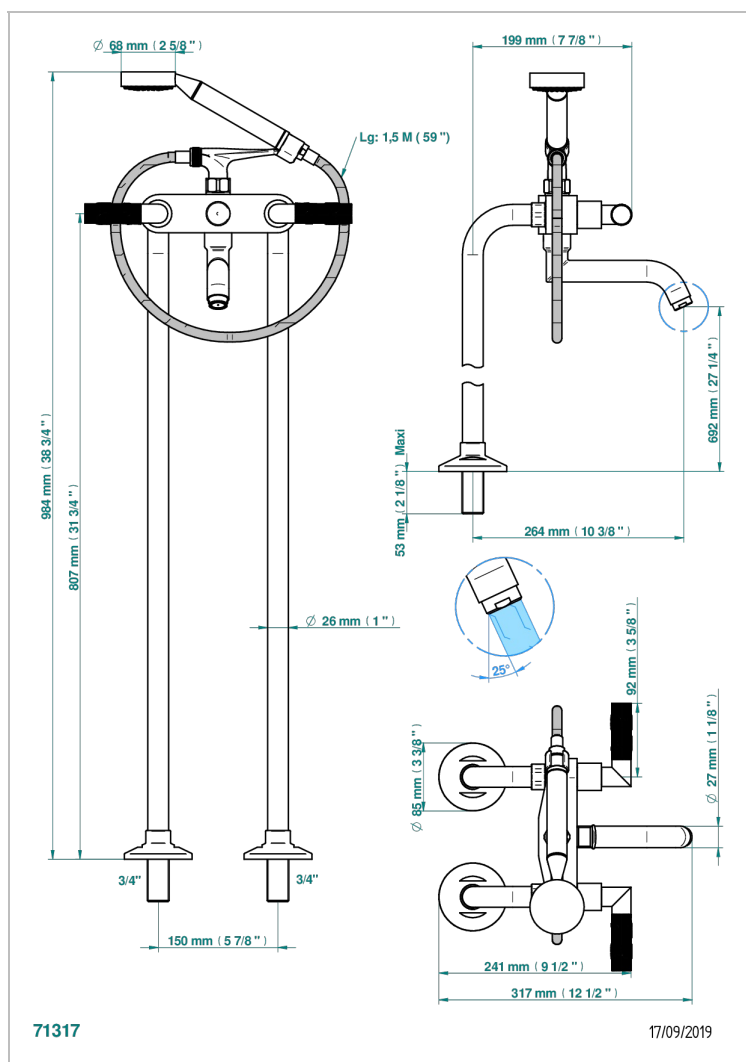

BAMBOU CRISTAL CLARO

A35-13CS

Monobloc baÑo/ducha con columnas para fijaci3n al suelo

THG[®]
PARIS

CARACTERÍSTICAS

- ACS : 21ACCLY034

ESTÁNDAR

ACABADOS DISPONIBLES

Bronce claro - D01
Cerámica negra mate - D30
Cobre viejo mate - H07
Cromo - A02
Cromo / dorado - G02
Cromo mate - C02

Dorado - F01
Dorado mate - F07
Dorado pálido - F30
Dorado pálido mate (sin barniz) - F31
Níquel - B01
Níquel mate - C01

Pvd marr3n bronce mate - F34
Pvd umber - H66
Pvd umber mate - H67