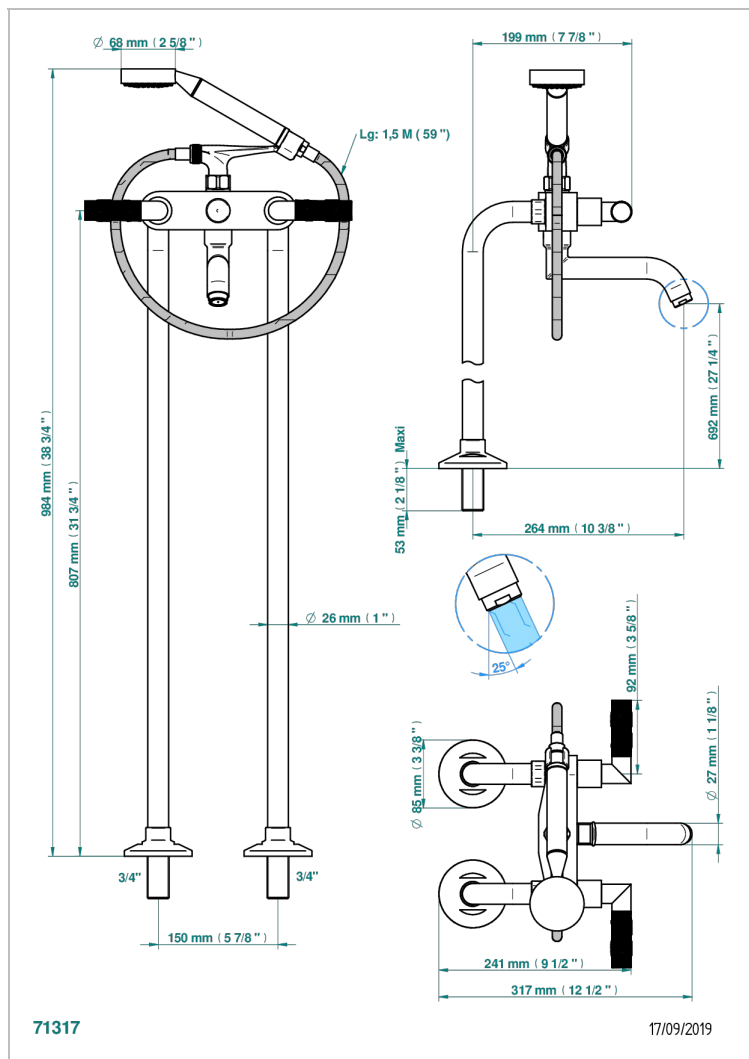

BAMBOU CRISTAL CLARO

A35-13CS

Monobloc baÑo/ducha con columnas para fijaci3n al suelo

THG[®]
PARIS

CARACTERÍSTICAS

- ACS : 21ACCLY034

ESTÁNDAR

PRODUCTOS RELACIONADOS

- Ref. G00-13800A Set of installation for tub filler

ACABADOS DISPONIBLES

Bronce claro - D01
Cerámica negra mate - D30
Cobre viejo mate - H07
Cromo - A02
Cromo / dorado - G02
Cromo mate - C02

Dorado - F01
Dorado mate - F07
Dorado pálido - F30
Dorado pálido mate (sin barniz) - F31
Niquel - B01
Niquel mate - C01