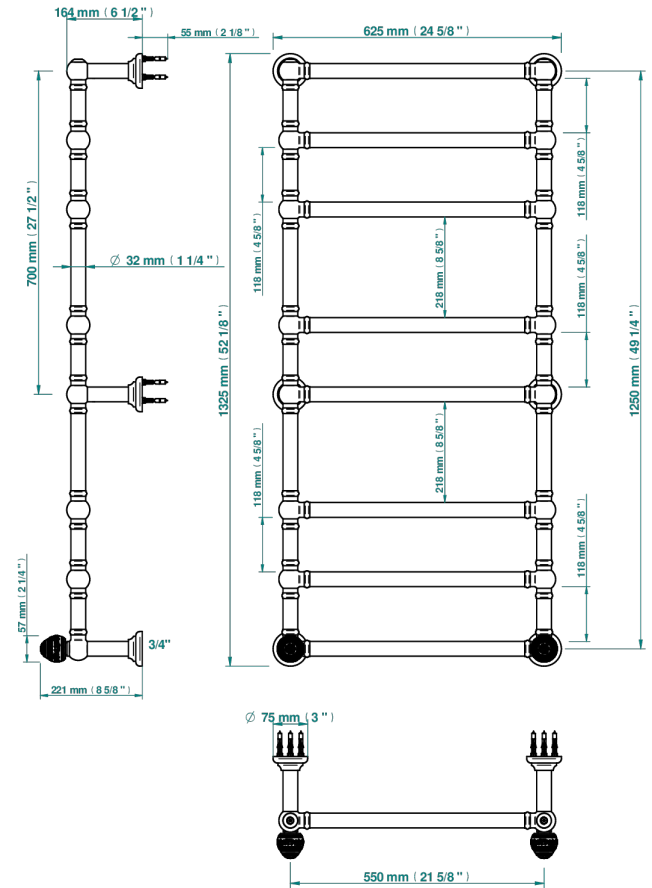

Sèche-serviettes Traditionnel, 8 barres, 625 mm x 1325 mm, hydraulique, avec 2 croisillons de style

71316

18/09/2019

### CARACTÉRISTIQUES

- Marquise décor Or
- Sèche-serviettes Traditionnel, 8 barres, 625 mm x 1325 mm, hydraulique, avec 2 croisillons de style

### SPÉCIFICATIONS TECHNIQUES

- Pression : 0,5 bars < P < 3 bars (recommandée)
- Pressure : 7.25 psi < P < 43.5 psi (advised)
- Température eau maximale conseillée : 60°C
- Maximum water temperature advised: 140°F
- Hauteur minimale au sol (maximum height from the ground) : 60 cm (24")
- Puissance / Power : 171W à Delta T 30