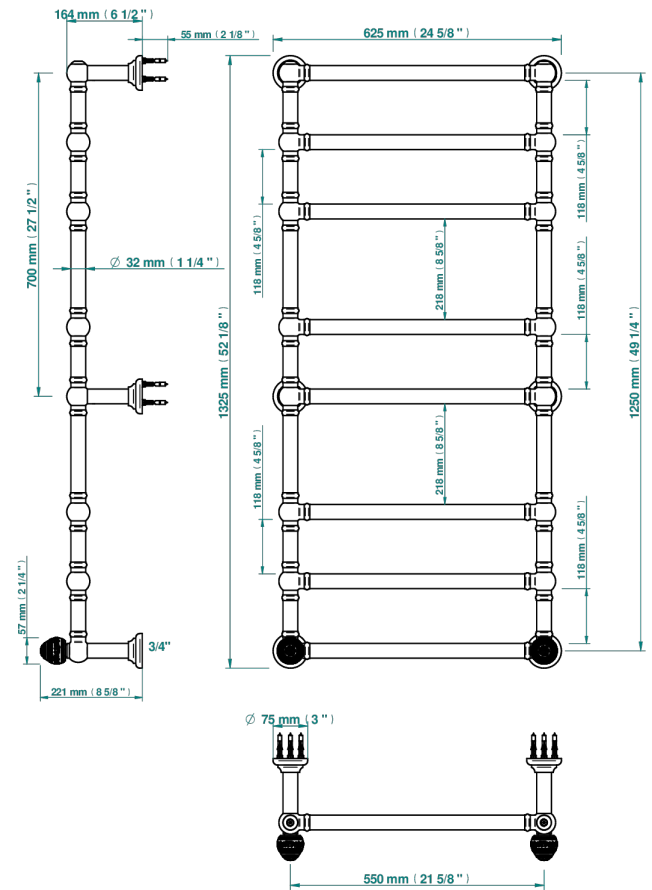

MARQUISE, DEKOR GOLD

A7F-TWT8H2

Traditionell, Handtuchwärmer, Warmwasser, 2 kollektionsspezifische Bedienungsgriffe, 8 Stangen, 625 mm x 1325 mm

THG[®]
PARIS

71316

18/09/2019

EIGENSCHAFTEN

- Marquise, Dekor Gold
- Traditionell, Handtuchwärmer, Warmwasser, 2 kollektionsspezifische Bedienungsgriffe, 8 Stangen, 625 mm x 1325 mm

TECHNISCHE DATEN

- Pression : 0,5 bars < P < 3 bars (recommandée)
- Pressure : 7.25 psi < P < 43.5 psi (advised)
- Température eau maximale conseillée : 60°C
- Maximum water temperature advised: 140°F
- Hauteur minimale au sol (maximum height from the ground) : 60 cm (24")
- Puissance / Power : 171W à Delta T 30