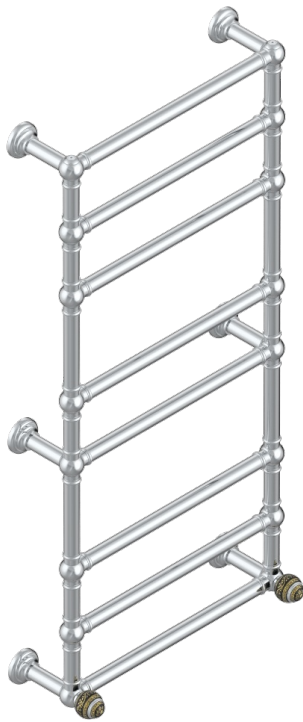

MARQUISE, DEKOR GOLD

A7F-TWT8H2

Traditionell, Handtuchwärmer, Warmwasser, 2 kollektionsspezifische Bedienungsgriffe, 8 Stangen, 625 mm x 1325 mm

THG[®]
PARIS

71316

18/09/2019

EIGENSCHAFTEN

- Marquise, Dekor Gold
- Traditionell, Handtuchwärmer, Warmwasser, 2 kollektionsspezifische Bedienungsgriffe, 8 Stangen, 625 mm x 1325 mm

TECHNISCHE DATEN

- Pression : 0,5 bars < P < 3 bars (recommandée)
- Pressure : 7.25 psi < P < 43.5 psi (advised)
- Température eau maximale conseillée : 60°C
- Maximum water temperature advised: 140°F
- Hauteur minimale au sol (maximum height from the ground) : 60 cm (24")
- Puissance / Power : 171W à Delta T 30

VERFÜGBARE OBERFLÄCHEN

Blassgold - F30
Blassgold matt unlackiert - F31
Bronze hell - D01
Chrom - A02
Chrom matt - C02
Gold - F01

Gold matt - F07
Nickel matt - C01
Pvd bluish - H62
Pvd bluish matt - H60
Pvd bronze braun - F33
Pvd bronze braun matt - F34