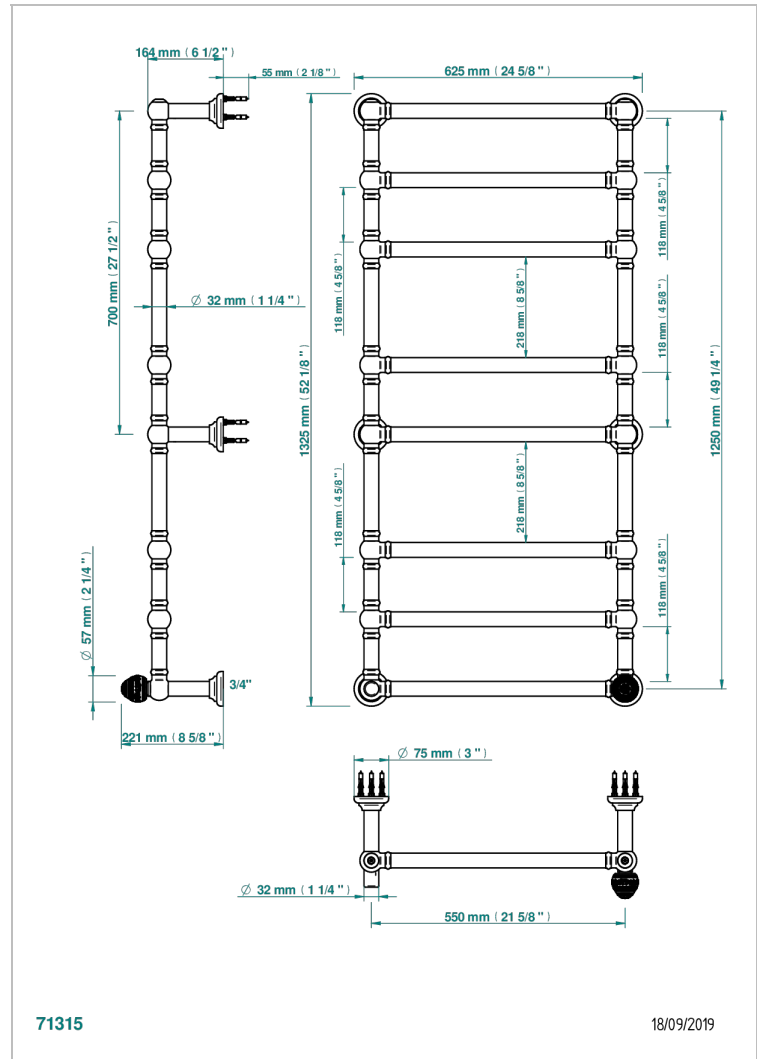

MARQUISE DECOR OR

A7F-TWT8H1

THG[®]
PARIS

Sèche-serviettes Traditionnel, 8 barres, 625 mm x 1325 mm, hydraulique, avec 1 croisillon de style

CARACTÉRISTIQUES

- Marquise décor Or
- Sèche-serviettes Traditionnel, 8 barres, 625 mm x 1325 mm, hydraulique, avec 1 croisillon de style

SPÉCIFICATIONS TECHNIQUES

- Pression : 0,5 bars < P < 3 bars (recommandée)
- Pressure : 7.25 psi < P < 43.5 psi (advised)
- Température eau maximale conseillée : 60°C
- Maximum water temperature advised: 140°F
- Hauteur minimale au sol (maximum height from the ground) : 60 cm (24")
- Puissance / Power : 171W à Delta T 30

FINITIONS DISPONIBLES

Bronze clair - D01
Chromé - A02
Chromé mat - C02
Doré brillant - F01
Doré mat - F07
Nickel brillant - B01

Nickel mat - C01
Or pâle - F30
Or pâle mat - F31
Pvd blush - H62
Pvd blush mat - H60
Pvd couleur bronze brown - F33