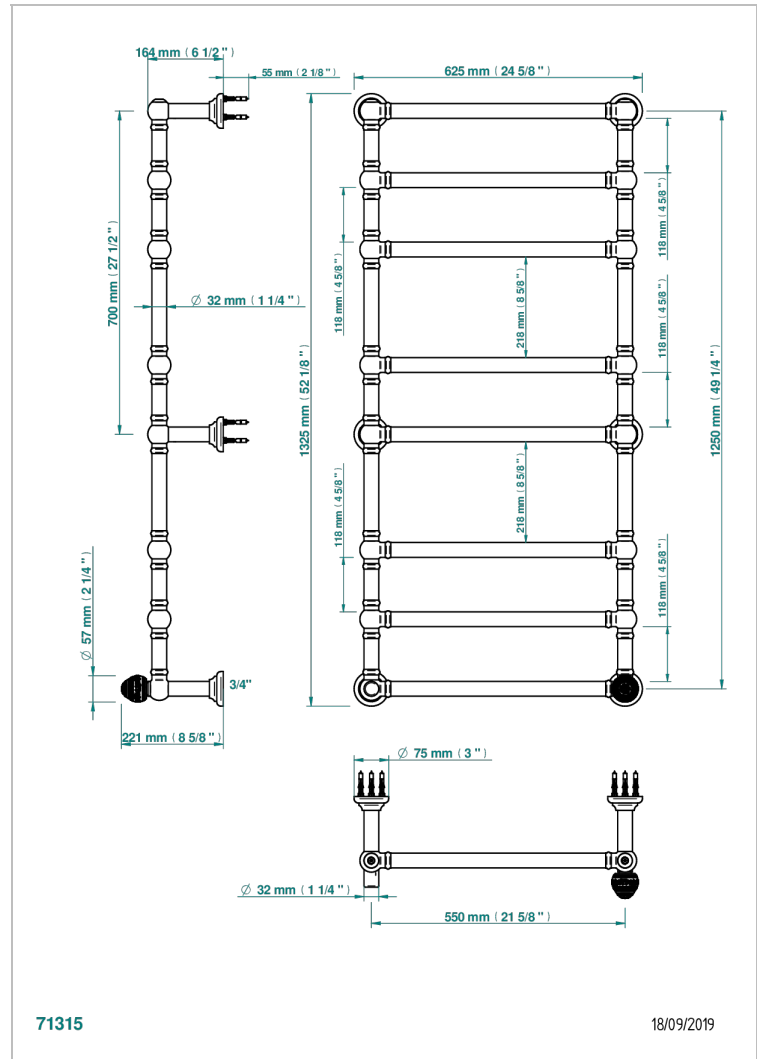

# MARQUISE DECORACION EN ORO

A7F-TWT8H1

Traditional towel warmer, 8 rails, 625 mm x 1325 mm, hydronic with 1 stylised handle

THG<sup>®</sup>  
PARIS

## CARACTERÍSTICAS

- Marquise decoración en oro
- Traditional towel warmer, 8 rails, 625 mm x 1325 mm, hydronic with 1 stylised handle

## ESPECIFICACIONES TÉCNICAS

- Pression : 0,5 bars < P < 3 bars (recommandée)
- Pressure : 7.25 psi < P < 43.5 psi (advised)
- Température eau maximale conseillée : 60°C
- Maximum water temperature advised: 140°F
- Hauteur minimale au sol (maximum height from the ground) : 60 cm (24")
- Puissance / Power : 171W à Delta T 30