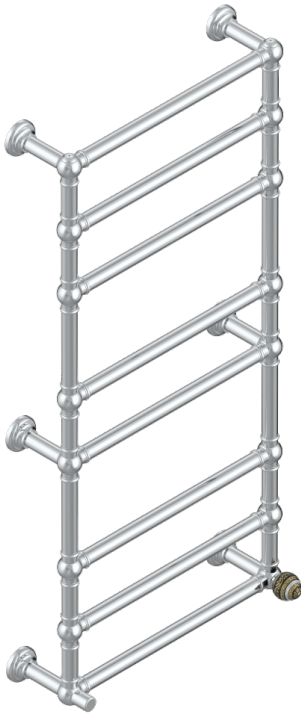

# MARQUISE DECORACION EN ORO

A7F-TWT8H1

Traditional towel warmer, 8 rails, 625 mm x 1325 mm, hydronic with 1 stylised handle

THG<sup>®</sup>  
PARIS

## CARACTERÍSTICAS

- Marquise decoración en oro
- Traditional towel warmer, 8 rails, 625 mm x 1325 mm, hydronic with 1 stylised handle

## ESPECIFICACIONES TÉCNICAS

- Pression : 0,5 bars < P < 3 bars (recommandée)
- Pressure : 7.25 psi < P < 43.5 psi (advised)
- Température eau maximale conseillée : 60°C
- Maximum water temperature advised: 140°F
- Hauteur minimale au sol (maximum height from the ground) : 60 cm (24")
- Puissance / Power : 171W à Delta T 30

## ACABADOS DISPONIBLES

Bronce claro - D01  
Cromo - A02  
Cromo mate - C02  
Dorado - F01  
Dorado mate - F07  
Dorado pálido - F30

Dorado pálido mate (sin barniz) - F31  
Níquel - B01  
Níquel mate - C01  
Pvd blush - H62  
Pvd blush mate - H60  
Pvd color latón - H49