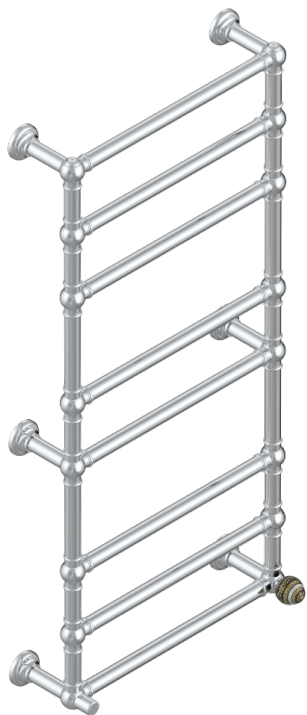

# MARQUISE ЧЕРНЫЙ С ЗОЛОТЫМ ДЕКОРОМ

A7F-TWT8H1

THG<sup>®</sup>  
PARIS

Полотенцесушитель Традиционный, 8 перекладин, 625 мм x 1325 мм, водяной, с 1 декоративной крестовой рукояткой

71315

18/09/2019

## ХАРАКТЕРИСТИКИ

- Marquise чёрный с золотым декором
- Полотенцесушитель Традиционный, 8 перекладин, 625 мм x 1325 мм, водяной, с 1 декоративной крестовой рукояткой

## ТЕХНИЧЕСКИЕ ХАРАКТЕРИСТИКИ

- Pression : 0,5 bars < P < 3 bars (recommandée)
- Pressure : 7.25 psi < P < 43.5 psi (advised)
- Température eau maximale conseillée : 60°C
- Maximum water temperature advised: 140°F
- Hauteur minimale au sol (maximum height from the ground) : 60 cm (24")
- Puissance / Power : 171W à Delta T 30

Никель - B01  
Покрытие PVD бронза - F33  
Покрытие PVD золотистый цвет - H52  
Покрытие PVD латунь - H49  
Покрытие PVD матовая бронза - F34  
Покрытие PVD матовая латунь - H50

Покрытие PVD матовый золотистый - H53  
Покрытие PVD матовый никель - H56  
Покрытие PVD никель - H55  
Светлое золото - F30  
Хром - A02