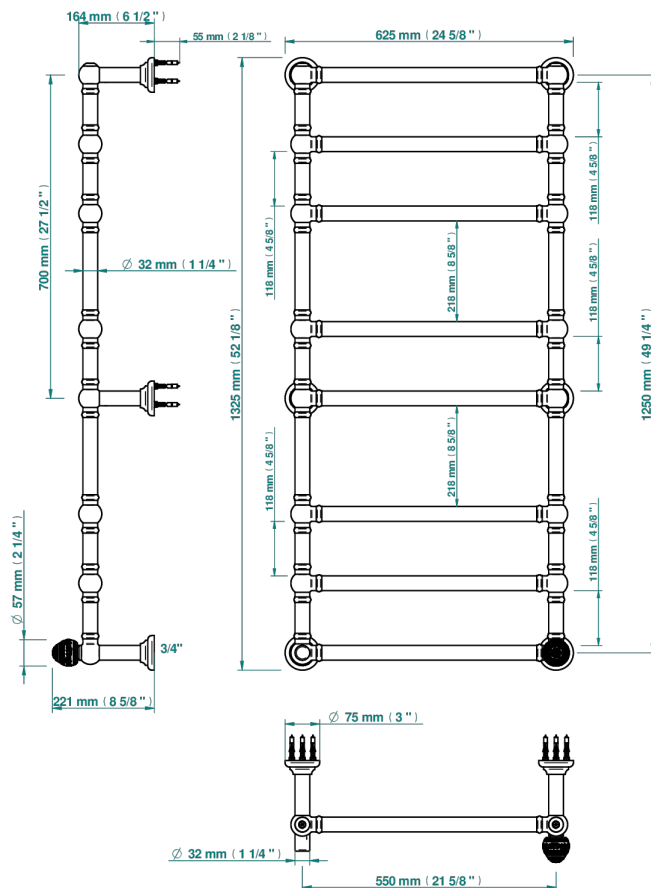

# MARQUISE ЧЕРНЫЙ С ЗОЛОТЫМ ДЕКОРОМ

A7F-TWT8H1

THG<sup>®</sup>  
PARIS

Полотенцесушитель Традиционный, 8 перекладин, 625 мм x 1325 мм, водяной, с 1 декоративной крестовой рукояткой

71315

18/09/2019

## ХАРАКТЕРИСТИКИ

- Marquise чёрный с золотым декором
- Полотенцесушитель Традиционный, 8 перекладин, 625 мм x 1325 мм, водяной, с 1 декоративной крестовой рукояткой

## ТЕХНИЧЕСКИЕ ХАРАКТЕРИСТИКИ

- Pression : 0,5 bars < P < 3 bars (recommandée)
- Pressure : 7.25 psi < P < 43.5 psi (advised)
- Température eau maximale conseillée : 60°C
- Maximum water temperature advised: 140°F
- Hauteur minimale au sol (maximum height from the ground) : 60 cm (24")
- Puissance / Power : 171W à Delta T 30

Никель - B01  
Покрытие PVD бронза - F33  
Покрытие PVD золотистый цвет - H52  
Покрытие PVD латунь - H49  
Покрытие PVD матовая бронза - F34  
Покрытие PVD матовая латунь - H50

Покрытие PVD матовый золотистый - H53  
Покрытие PVD матовый никель - H56  
Покрытие PVD никель - H55  
Светлое золото - F30  
Хром - A02