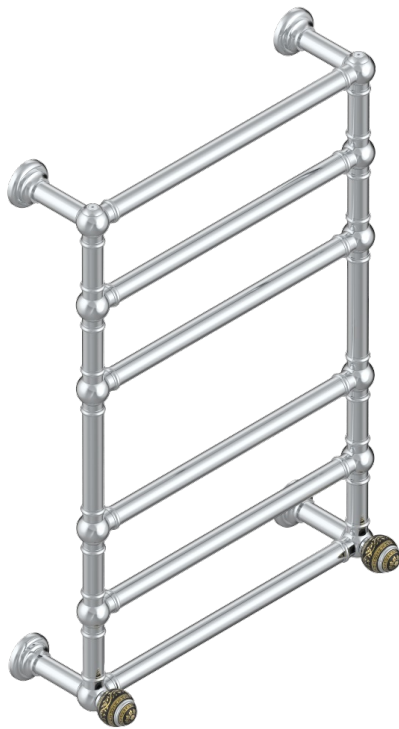

MARQUISE DECORACION EN ORO

A7F-TWT6H2

Traditional towel warmer, 6 rails, 625 mm x 925 mm, hydronic with 2 stylised handles

THG[®]
PARIS

71314

18/09/2019

CARACTERÍSTICAS

- Marquise decoración en oro
- Traditional towel warmer, 6 rails, 625 mm x 925 mm, hydronic with 2 stylised handles

ESPECIFICACIONES TÉCNICAS

- Pression : 0,5 bars < P < 3 bars (recommandée)
- Pressure : 7.25 psi < P < 43.5 psi (advised)
- Température eau maximale conseillée : 60°C
- Maximum water temperature advised: 140°F
- Hauteur minimale au sol (maximum height from the ground) : 60 cm (24")
- Puissance / Power : 128W à Delta T 30

ACABADOS DISPONIBLES

Bronce claro - D01
Cromo - A02
Cromo mate - C02
Dorado - F01
Dorado mate - F07
Dorado pálido - F30

Dorado pálido mate (sin barniz) - F31
Níquel - B01
Níquel mate - C01
Pvd blush - H62
Pvd blush mate - H60
Pvd color latón - H49