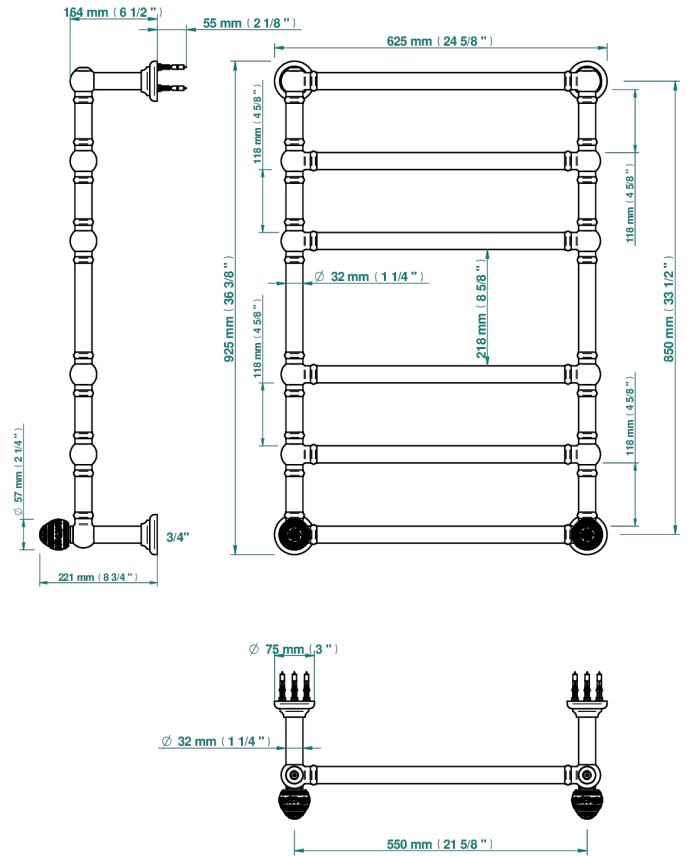

MARQUISE DECORACION EN ORO

A7F-TWT6H2

Traditional towel warmer, 6 rails, 625 mm x 925 mm, hydronic with 2 stylised handles

THG[®]
PARIS

71314

18/09/2019

CARACTERÍSTICAS

- Marquise decoración en oro
- Traditional towel warmer, 6 rails, 625 mm x 925 mm, hydronic with 2 stylised handles

ESPECIFICACIONES TÉCNICAS

- Pression : 0,5 bars < P < 3 bars (recommandée)
- Pressure : 7.25 psi < P < 43.5 psi (advised)
- Température eau maximale conseillée : 60°C
- Maximum water temperature advised: 140°F
- Hauteur minimale au sol (maximum height from the ground) : 60 cm (24")
- Puissance / Power : 128W à Delta T 30