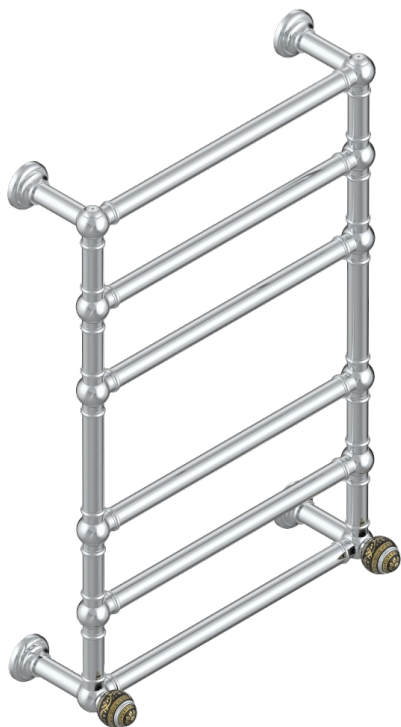

MARQUISE ЧЕРНЫЙ С ЗОЛОТЫМ ДЕКОРОМ

A7F-TWT6H2

Полотенцесушитель Традиционный, 6 перекладин, 625 мм x 925 мм, водяной, с 2 декоративными крестовыми рукоятками

71314

18/09/2019

ХАРАКТЕРИСТИКИ

- Marquise чёрный с золотым декором
- Полотенцесушитель Традиционный, 6 перекладин, 625 мм x 925 мм, водяной, с 2 декоративными крестовыми рукоятками

ТЕХНИЧЕСКИЕ ХАРАКТЕРИСТИКИ

- Pression : 0,5 bars < P < 3 bars (recommandée)
- Pressure : 7.25 psi < P < 43.5 psi (advised)
- Température eau maximale conseillée : 60°C
- Maximum water temperature advised: 140°F
- Hauteur minimale au sol (maximum height from the ground) : 60 cm (24")
- Puissance / Power : 128W à Delta T 30

ДОСТУПНЫЕ ВАРИАНТЫ ПОКРЫТИЙ

Blush PVD - H62
Graphite PVD - H64
Matt Umber PVD - H67
Matt blush PVD - H60
Matt graphite PVD - H65
Umber PVD - H66

Бронза - D01
Золото - F01
Матовое золото - F07
Матовое светлое золото - F31
Матовый никель - C01
Матовый хром - C02

Никель - B01
Покрытие PVD бронза - F33
Покрытие PVD золотистый цвет - H52
Покрытие PVD латунь - H49
Покрытие PVD матовая бронза - F34
Покрытие PVD матовая латунь - H50

Покрытие PVD матовый золотистый - H53
Покрытие PVD матовый никель - H56
Покрытие PVD никель - H55
Светлое золото - F30
Хром - A02