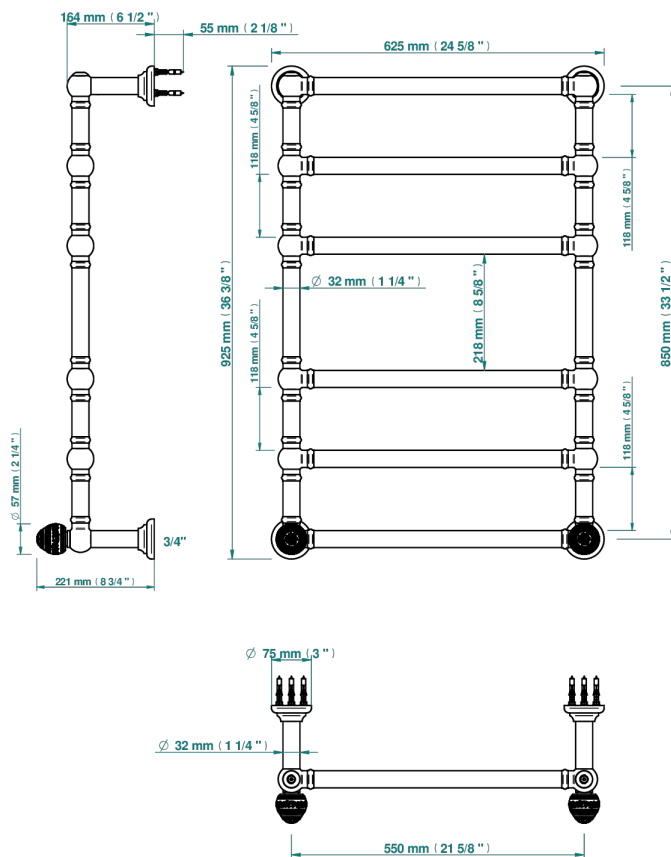

MARQUISE ЧЕРНЫЙ С ЗОЛОТЫМ ДЕКОРОМ

A7F-TWT6H2

Полотенцесушитель Традиционный, 6 перекладин, 625 мм x 925 мм, водяной, с 2 декоративными крестовыми рукоятками

71314

18/09/2019

ХАРАКТЕРИСТИКИ

- Marquise чёрный с золотым декором
- Полотенцесушитель Традиционный, 6 перекладин, 625 мм x 925 мм, водяной, с 2 декоративными крестовыми рукоятками

ТЕХНИЧЕСКИЕ ХАРАКТЕРИСТИКИ

- Pression : 0,5 bars < P < 3 bars (recommandée)
- Pressure : 7.25 psi < P < 43.5 psi (advised)
- Température eau maximale conseillée : 60°C
- Maximum water temperature advised: 140°F
- Hauteur minimale au sol (maximum height from the ground) : 60 cm (24")
- Puissance / Power : 128W à Delta T 30