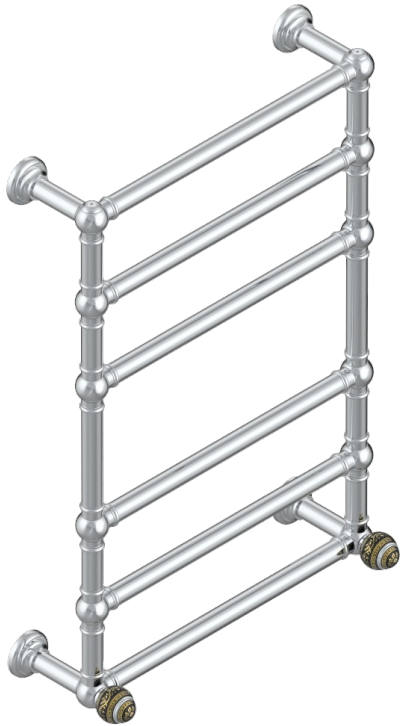

MARQUISE DECOR OR

A7F-TWT6H2

THG[®]
PARIS

Sèche-serviettes Traditionnel, 6 barres, 625 mm x 925 mm, hydraulique, avec 2 croisillons de style

71314

18/09/2019

CARACTÉRISTIQUES

- Marquise décor Or
- Sèche-serviettes Traditionnel, 6 barres, 625 mm x 925 mm, hydraulique, avec 2 croisillons de style

SPECIFICATIONS TECHNIQUES

- Pression : 0,5 bars < P < 3 bars (recommandée)
- Pressure : 7.25 psi < P < 43.5 psi (advised)
- Température eau maximale conseillée : 60°C
- Maximum water temperature advised: 140°F
- Hauteur minimale au sol (maximum height from the ground) : 60 cm (24")
- Puissance / Power : 128W à Delta T 30

FINITIONS DISPONIBLES

Bronze clair - D01
Chromé - A02
Chromé mat - C02
Doré brillant - F01
Doré mat - F07
Nickel brillant - B01

Nickel mat - C01
Or pâle - F30
Or pâle mat - F31
Pvd blush - H62
Pvd blush mat - H60
Pvd couleur bronze brown - F33