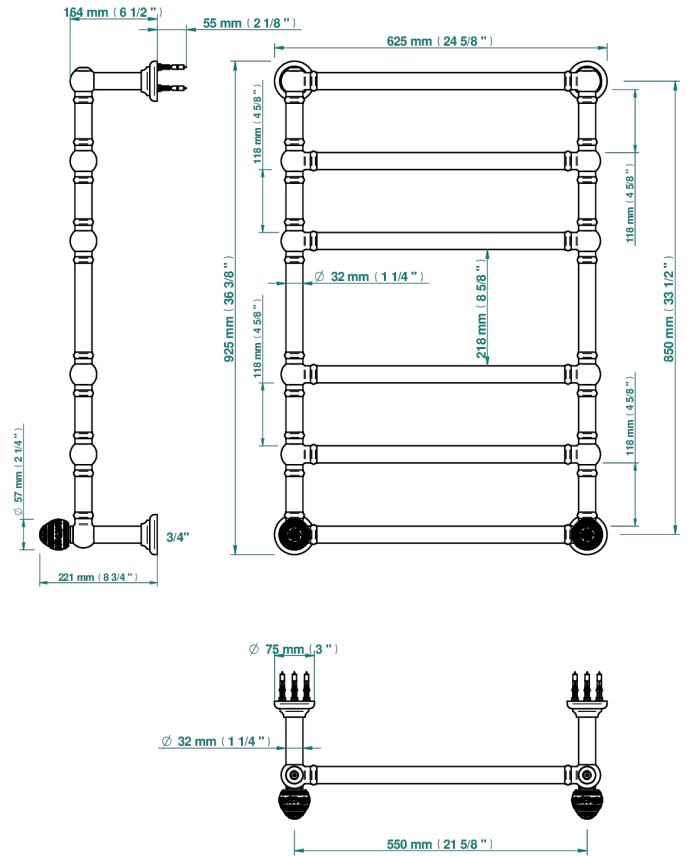

MARQUISE DECOR OR

A7F-TWT6H2

THG[®]
PARIS

Sèche-serviettes Traditionnel, 6 barres, 625 mm x 925 mm, hydraulique, avec 2 croisillons de style

71314

18/09/2019

CARACTÉRISTIQUES

- Marquise décor Or
- Sèche-serviettes Traditionnel, 6 barres, 625 mm x 925 mm, hydraulique, avec 2 croisillons de style

SPECIFICATIONS TECHNIQUES

- Pression : 0,5 bars < P < 3 bars (recommandée)
- Pressure : 7.25 psi < P < 43.5 psi (advised)
- Température eau maximale conseillée : 60°C
- Maximum water temperature advised: 140°F
- Hauteur minimale au sol (maximum height from the ground) : 60 cm (24")
- Puissance / Power : 128W à Delta T 30