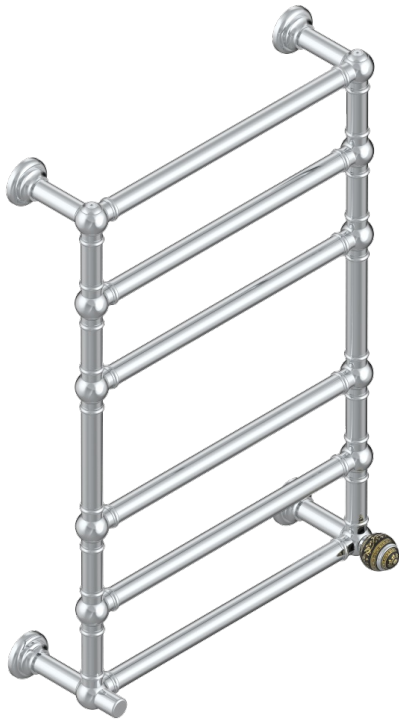

MARQUISE DECORACION EN ORO

A7F-TWT6H1

Traditional towel warmer, 6 rails, 625 mm x 925 mm, hydronic with 1 stylised handle

THG[®]
PARIS

71313

17/09/2019

CARACTERÍSTICAS

- Marquise decoración en oro
- Traditional towel warmer, 6 rails, 625 mm x 925 mm, hydronic with 1 stylised handle

ESPECIFICACIONES TÉCNICAS

- Pression : 0,5 bars < P < 3 bars (recommandée)
- Pressure : 7.25 psi < P < 43.5 psi (advised)
- Température eau maximale conseillée : 60°C
- Maximum water temperature advised: 140°F
- Hauteur minimale au sol (maximum height from the ground) : 60 cm (24")
- Puissance / Power : 128W à Delta T 30

ACABADOS DISPONIBLES

Bronce claro - D01
Cromo - A02
Cromo mate - C02
Dorado - F01
Dorado mate - F07
Dorado pálido - F30

Dorado pálido mate (sin barniz) - F31
Níquel - B01
Níquel mate - C01
Pvd blush - H62
Pvd blush mate - H60
Pvd color latón - H49