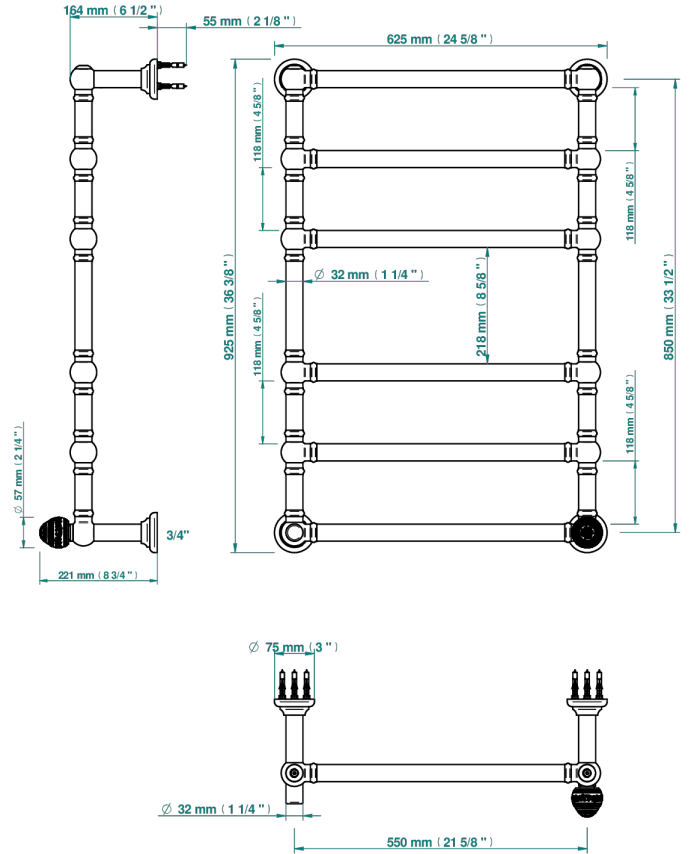

MARQUISE DECORACION EN ORO

A7F-TWT6H1

Traditional towel warmer, 6 rails, 625 mm x 925 mm, hydronic with 1 stylised handle

THG[®]
PARIS

71313

17/09/2019

CARACTERÍSTICAS

- Marquise decoración en oro
- Traditional towel warmer, 6 rails, 625 mm x 925 mm, hydronic with 1 stylised handle

ESPECIFICACIONES TÉCNICAS

- Pression : 0,5 bars < P < 3 bars (recommandée)
- Pressure : 7.25 psi < P < 43.5 psi (advised)
- Température eau maximale conseillée : 60°C
- Maximum water temperature advised: 140°F
- Hauteur minimale au sol (maximum height from the ground) : 60 cm (24")
- Puissance / Power : 128W à Delta T 30