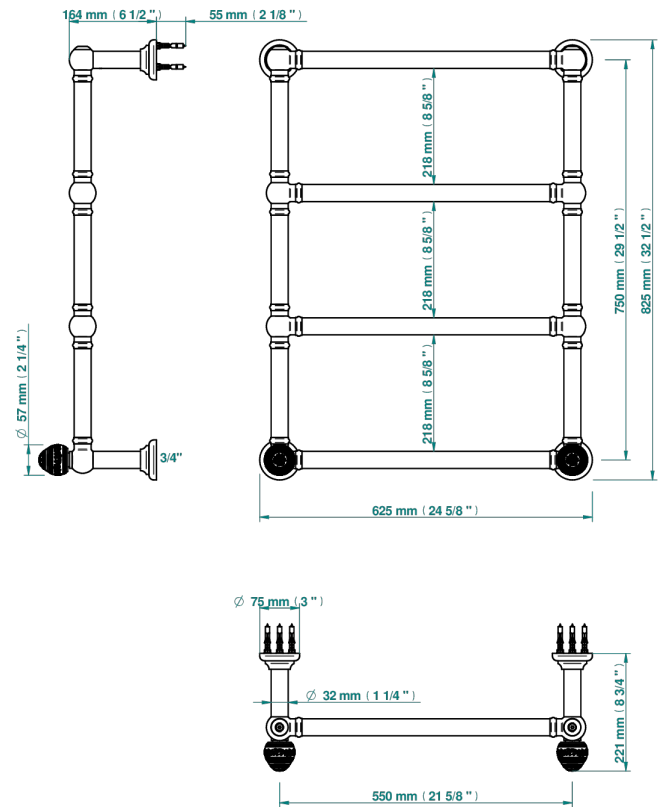

# MARQUISE DECOR OR

A7F-TWT4H2

THG<sup>®</sup>  
PARIS

Sèche-serviettes Traditionnel, 4 barres, 625 mm x 825 mm, hydraulique, avec 2 croisillons de style

71312

17/09/2019

## CARACTÉRISTIQUES

- Marquise décor Or
- Sèche-serviettes Traditionnel, 4 barres, 625 mm x 825 mm, hydraulique, avec 2 croisillons de style

## SPÉCIFICATIONS TECHNIQUES

- Pression : 0,5 bars < P < 3 bars (recommandée)
- Pressure : 7.25 psi < P < 43.5 psi (advised)
- Température eau maximale conseillée : 60°C
- Maximum water temperature advised: 140°F
- Hauteur minimale au sol (maximum height from the ground) : 60 cm (24")
- Puissance / Power : 86W à Delta T 30