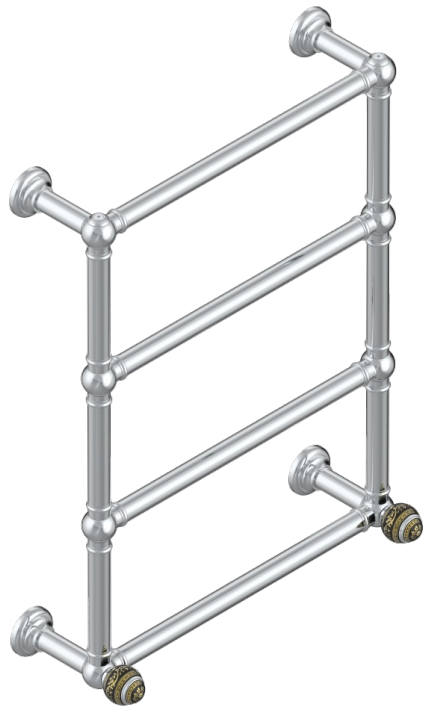

# MARQUISE DECOR OR

A7F-TWT4H2

THG<sup>®</sup>  
PARIS

Sèche-serviettes Traditionnel, 4 barres, 625 mm x 825 mm, hydraulique, avec 2 croisillons de style

71312

17/09/2019

## CARACTÉRISTIQUES

- Marquise décor Or
- Sèche-serviettes Traditionnel, 4 barres, 625 mm x 825 mm, hydraulique, avec 2 croisillons de style

## SPÉCIFICATIONS TECHNIQUES

- Pression : 0,5 bars < P < 3 bars (recommandée)
- Pressure : 7.25 psi < P < 43.5 psi (advised)
- Température eau maximale conseillée : 60°C
- Maximum water temperature advised: 140°F
- Hauteur minimale au sol (maximum height from the ground) : 60 cm (24")
- Puissance / Power : 86W à Delta T 30

## FINITIONS DISPONIBLES

Bronze clair - D01  
Chromé - A02  
Chromé mat - C02  
Doré brillant - F01  
Doré mat - F07  
Nickel brillant - B01

Nickel mat - C01  
Or pâle - F30  
Or pâle mat - F31  
Pvd blush - H62  
Pvd blush mat - H60  
Pvd couleur bronze brown - F33