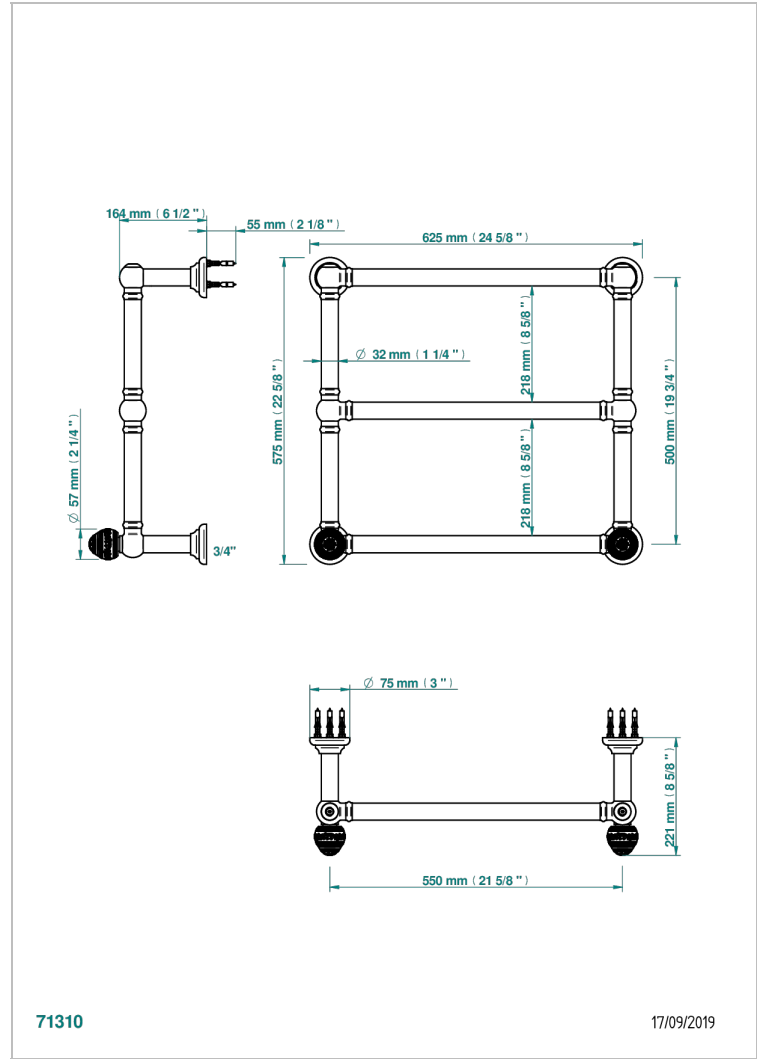

MARQUISE DECOR OR

A7F-TWT3H2

Sèche-serviettes Traditionnel, 3 barres, 625 mm x 575 mm, hydraulique, avec 2 croisillons de style

THG[®]
PARIS

CARACTÉRISTIQUES

- Marquise décor Or
- Sèche-serviettes Traditionnel, 3 barres, 625 mm x 575 mm, hydraulique, avec 2 croisillons de style

SPÉCIFICATIONS TECHNIQUES

- Pression : 0,5 bars < P < 3 bars (recommandée)
- Pressure : 7.25 psi < P < 43.5 psi (advised)
- Température eau maximale conseillée : 60°C
- Maximum water temperature advised: 140°F
- Hauteur minimale au sol (maximum height from the ground) : 60 cm (24")
- Puissance / Power : 64W à Delta T 30