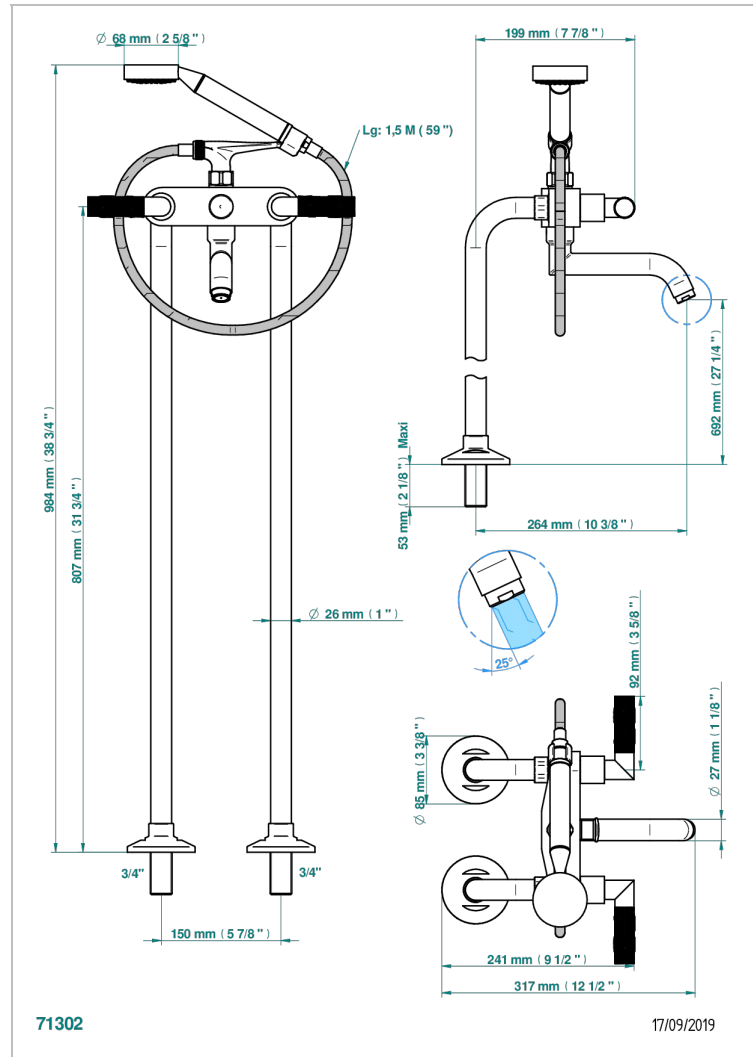

BAMBOU CRISTAL AMBRE

A34-13CS

Mélangeur bain douche sur colonnes pour fixation au sol

THG[®]
PARIS

CARACTÉRISTIQUES

- ACS : 21ACCLY034

CERTIFICATIONS

FINITIONS DISPONIBLES

Bronze clair - D01
Chromé - A02
Chromé / doré - G02
Chromé mat - C02
Doré brillant - F01
Doré mat - F07

Nickel brillant - B01
Nickel mat - C01
Noir mat céramique - D30
Or pâle - F30
Or pâle mat - F31
Pvd blush - H62