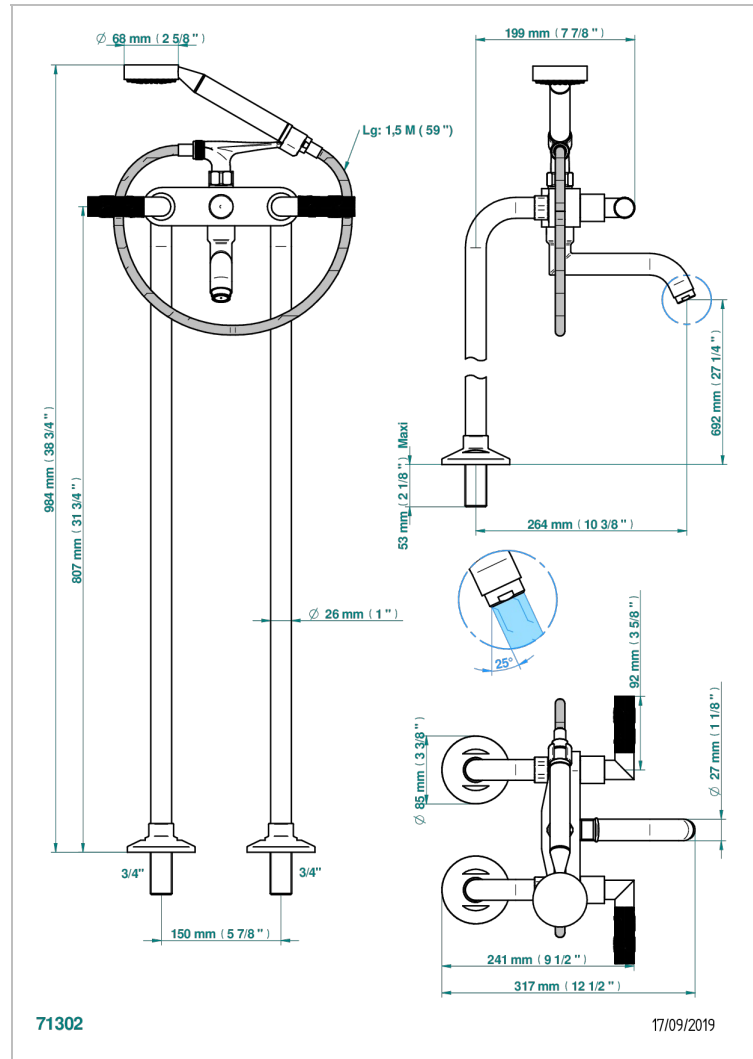

BAMBOU CRISTAL AMBAR

A34-13CS

Monobloc baÑo/ducha con columnas para fijaci3n al suelo

THG[®]
PARIS

CARACTERÍSTICAS

- ACS : 21ACCLY034

ESTÁNDAR

ACABADOS DISPONIBLES

Bronce claro - D01
Cerámica negra mate - D30
Cobre viejo mate - H07
Cromo - A02
Cromo / dorado - G02
Cromo mate - C02

Dorado - F01
Dorado mate - F07
Dorado pálido - F30
Dorado pálido mate (sin barniz) - F31
Níquel - B01
Níquel mate - C01