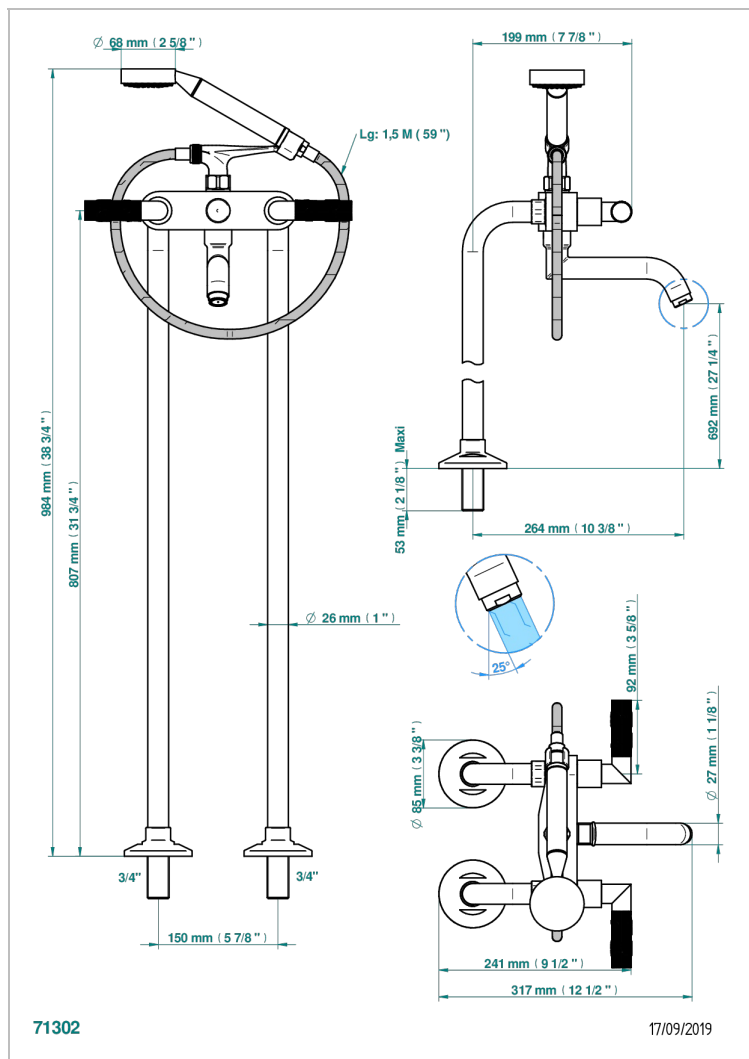

# BAMBOU CRISTAL AMBAR

A34-13CS

Monobloc baÑo/ducha con columnas para fijaci3n al suelo

THG<sup>®</sup>  
PARIS

## CARACTERÍSTICAS

- ACS : 21ACCLY034

## PRODUCTOS RELACIONADOS

- Ref. G00-13800A Set of installation for tub filler